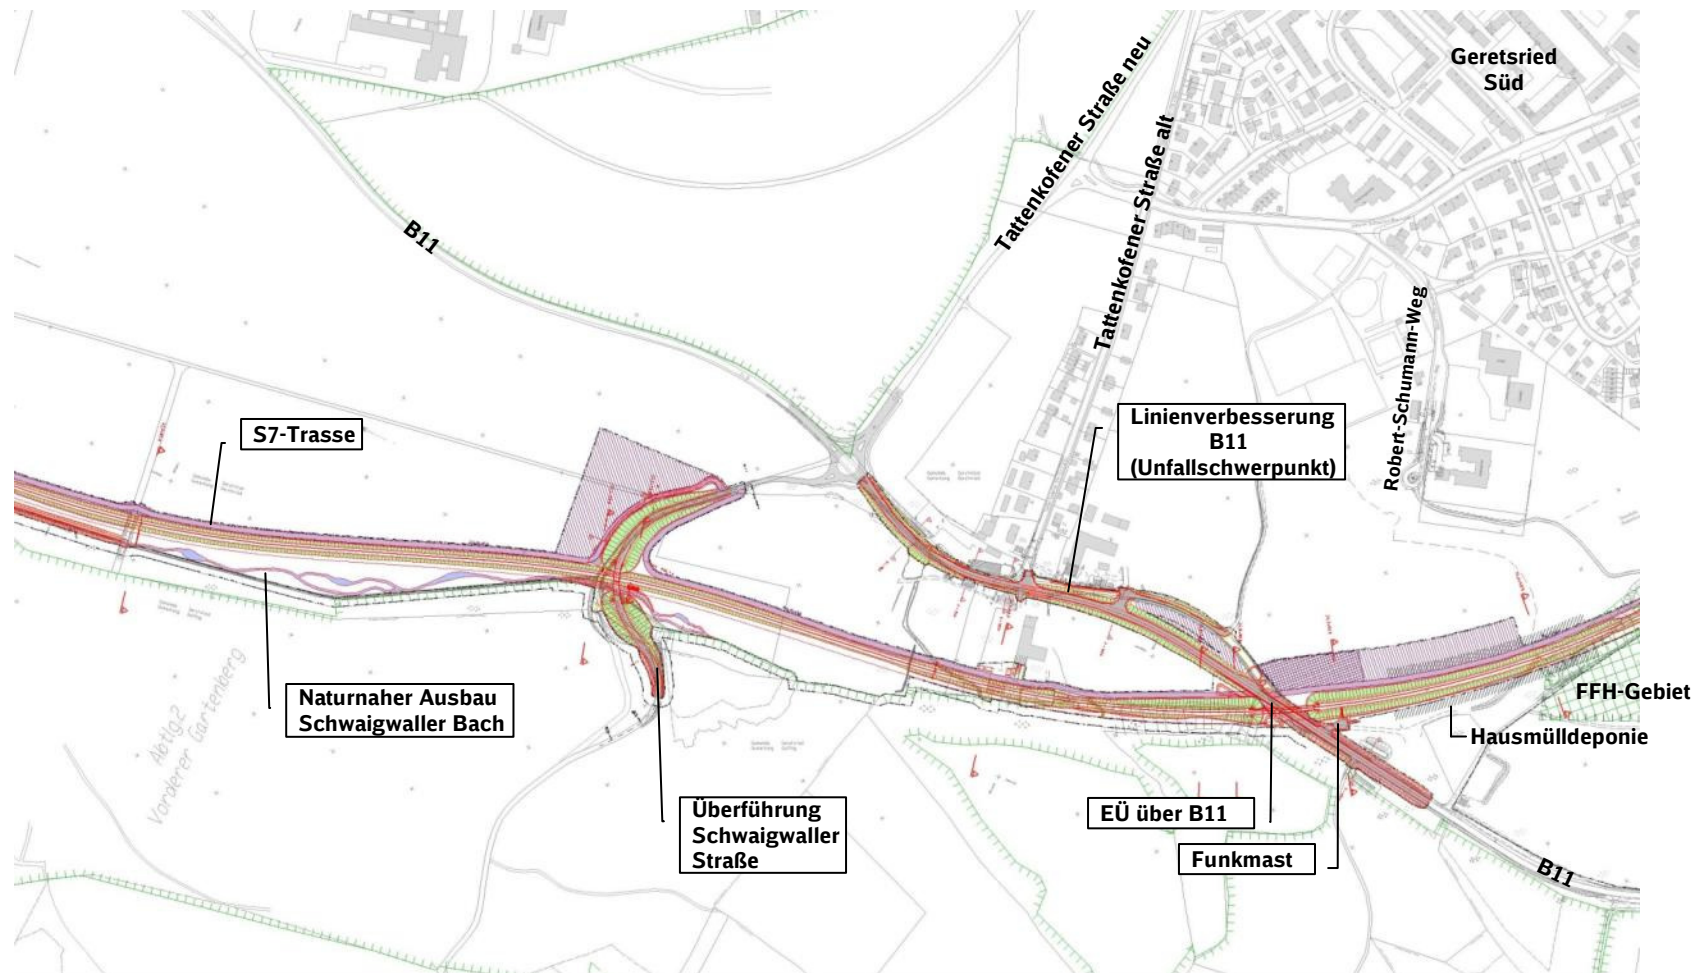

# Trasse und Bauwerke

## Übersicht: Bereich Schwaigwaller Bach und B11

## Übersicht: Bereich FFH-Gebiet und Bahnhof Geretsried Süd