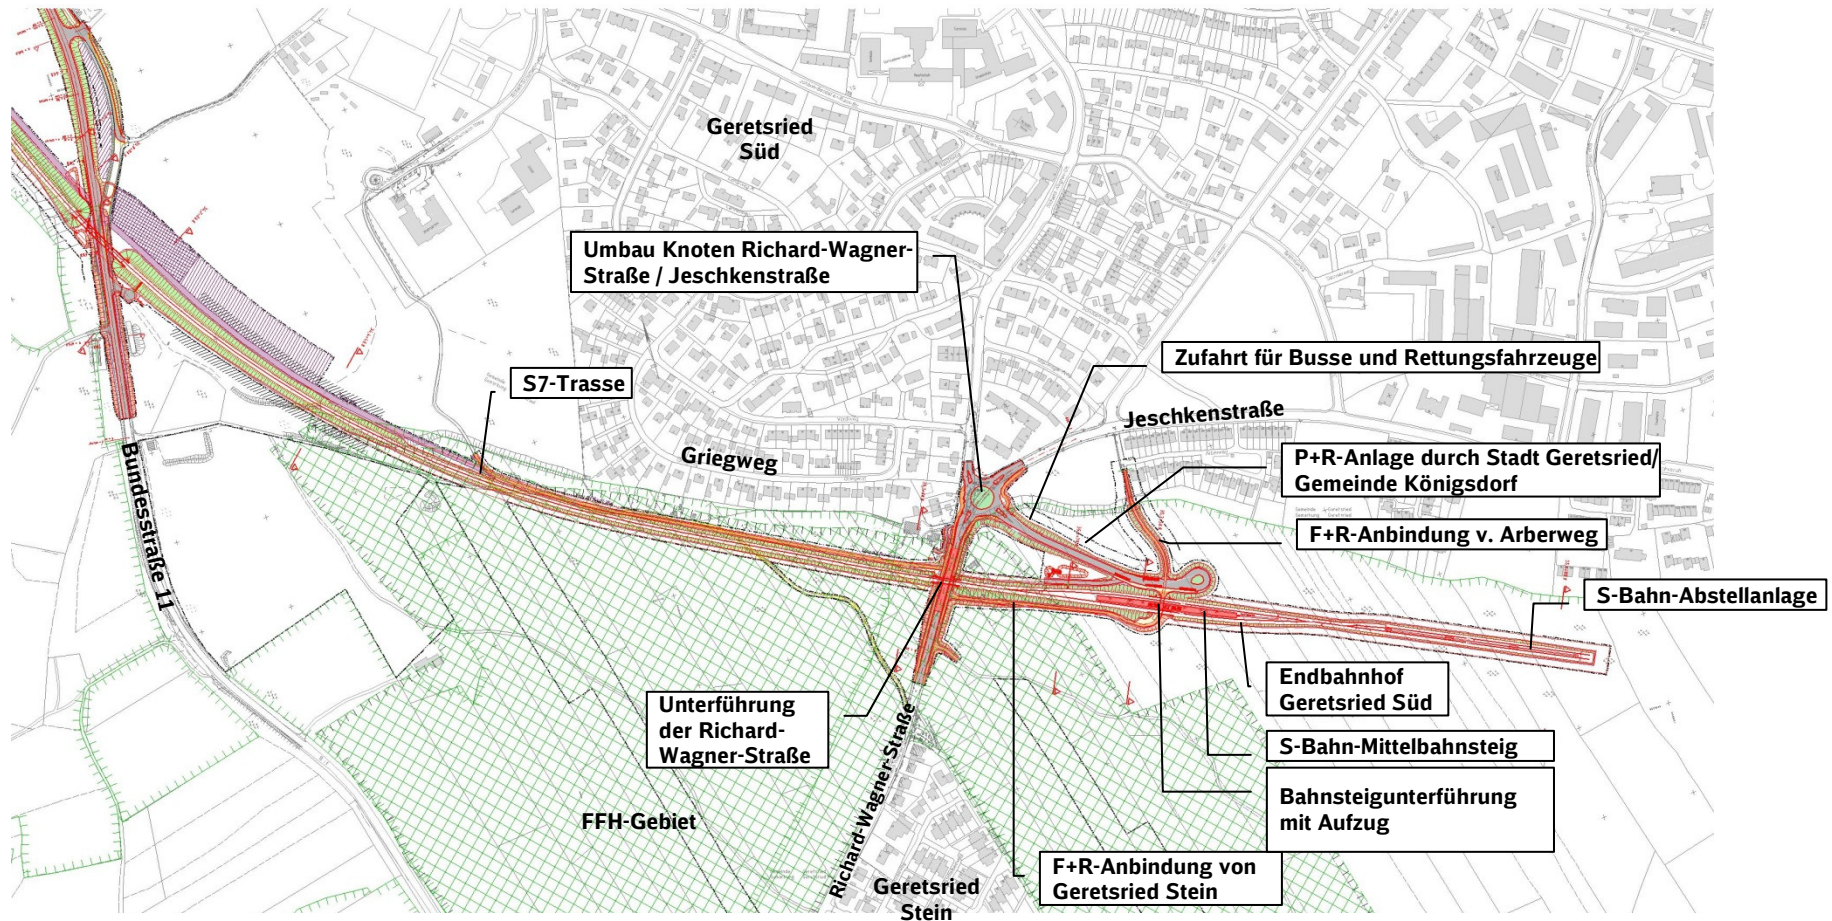

# Trasse und Bauwerke

## Übersicht: Bereich Schwaigwaller Bach und B11

## Übersicht: Bereich FFH-Gebiet und Bahnhof Geretsried Süd