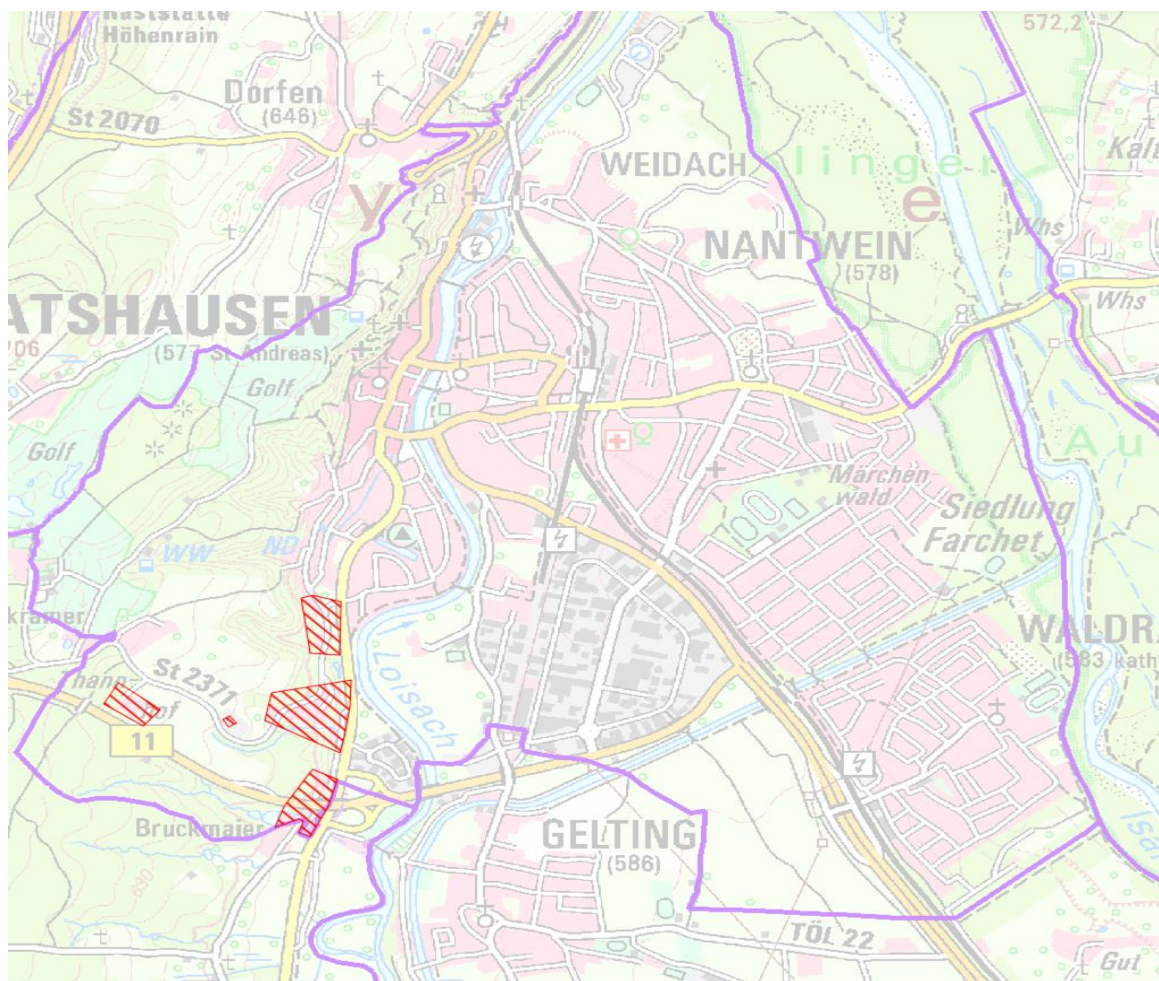

## Anlage zur Bekanntmachung Auswahlverfahren Wolfratshausen vom 10.11.2017

### Übersicht und Detaildarstellungen der Erschließungsgebiete

Karte 1 zeigt die Übersicht über das Erschließungsgebiet Wolfratshausen.

Karte 1: Übersicht

	<b>Bandbreite Download</b>	<b>Bandbreite Upload</b>
Alle Bereiche	<ul style="list-style-type: none"><li>• mindestens 100 MBit/s</li></ul>	mindestens 10 MBit/s

Tabelle 1: Übersicht über die zu erzielenden Bandbreiten

**Bereiche Münsinger Straße, Äußere Beuerberger Straße (s.h. auch „Tabelle der Gebäude im Erschließungsgebiet Wolfratshausen“):**

Nach dem Auf- bzw. Ausbau sollen in diesem Bereich Übertragungsraten in mindestens doppeltem Umfang<sup>1</sup> der Übertragungsraten (Upload und Download) gemäß der Darstellung des Ergebnisses der Markterkundung für alle möglichen Endkunden, die noch nicht mit Bandbreiten nach Nr. 1.2 Satz 3 BbR versorgt werden und Übertragungsraten von mindestens 100 Mbit/s im Download und von mindestens 10 Mbit/s im Upload für alle möglichen Endkunden sowie Upload-Geschwindigkeiten, die viel höher sind als bei Netzen der Breitbandgrundversorgung (mindestens 2 Mbit/s) zu Verfügung stehen.

Karte 3: Bereich Münsinger Straße, Äußere Beuerberger Straße

<sup>1</sup> Wenn der geförderte Ausbau als Nebeneffekt die Breitbandversorgung von einzelnen Anschlüssen verbessert, ohne dass für diese Anschlüsse die Bandbreitenverdoppelung erreicht wird, ist dies unschädlich, sofern für diese Anschlüsse keine zusätzlichen, staatlich finanzierten Investitionen durchgeführt werden.