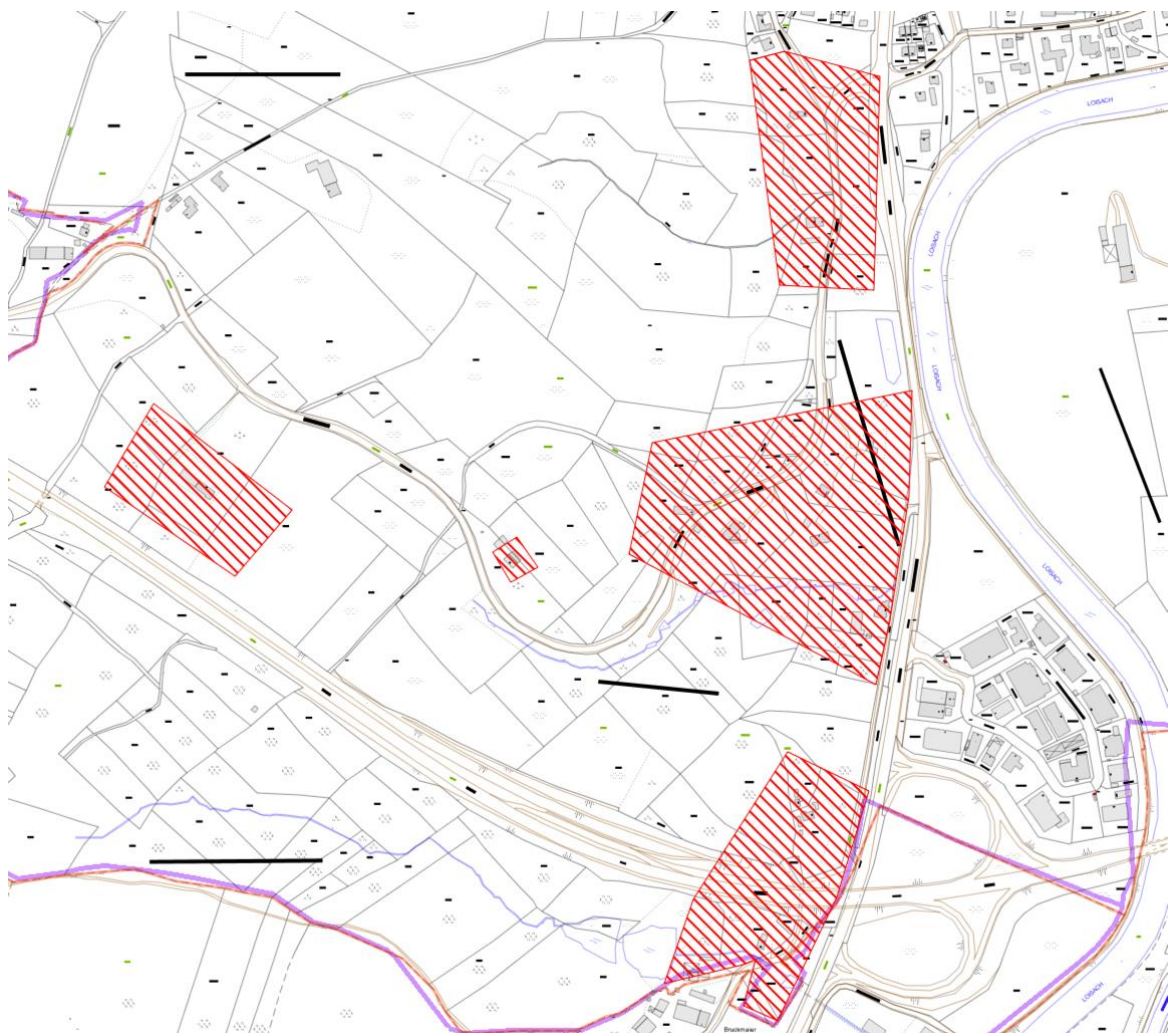

### Übersicht und Detaildarstellungen der Erschließungsgebiete

Karte 1 zeigt die Übersicht über das Erschließungsgebiet Wolfratshausen.

Karte 1: Übersicht

	<b>Bandbreite Download</b>	<b>Bandbreite Upload</b>
Alle Bereiche	<ul style="list-style-type: none"><li>• mindestens 100 MBit/s</li></ul>	mindestens 10 MBit/s

Tabelle 1: Übersicht über die zu erzielenden Bandbreiten

**Bereiche Münsinger Straße, Äußere Beuerberger Straße (s.h. auch „Tabelle der Gebäude im Erschließungsgebiet Wolfratshausen“):**

Nach dem Auf- bzw. Ausbau sollen in diesem Bereich Übertragungsraten in mindestens doppeltem Umfang<sup>1</sup> der Übertragungsraten (Upload und Download) gemäß der Darstellung des Ergebnisses der Markterkundung für alle möglichen Endkunden, die noch nicht mit Bandbreiten nach Nr. 1.2 Satz 3 BbR versorgt werden und Übertragungsraten von mindestens 100 Mbit/s im Download und von mindestens 10 Mbit/s im Upload für alle möglichen Endkunden sowie Upload-Geschwindigkeiten, die viel höher sind als bei Netzen der Breitbandgrundversorgung (mindestens 2 Mbit/s) zu Verfügung stehen.

Karte 3: Bereich Münsinger Straße, Äußere Beuerberger Straße

<sup>1</sup> Wenn der geförderte Ausbau als Nebeneffekt die Breitbandversorgung von einzelnen Anschlüssen verbessert, ohne dass für diese Anschlüsse die Bandbreitenverdoppelung erreicht wird, ist dies unschädlich, sofern für diese Anschlüsse keine zusätzlichen, staatlich finanzierten Investitionen durchgeführt werden.