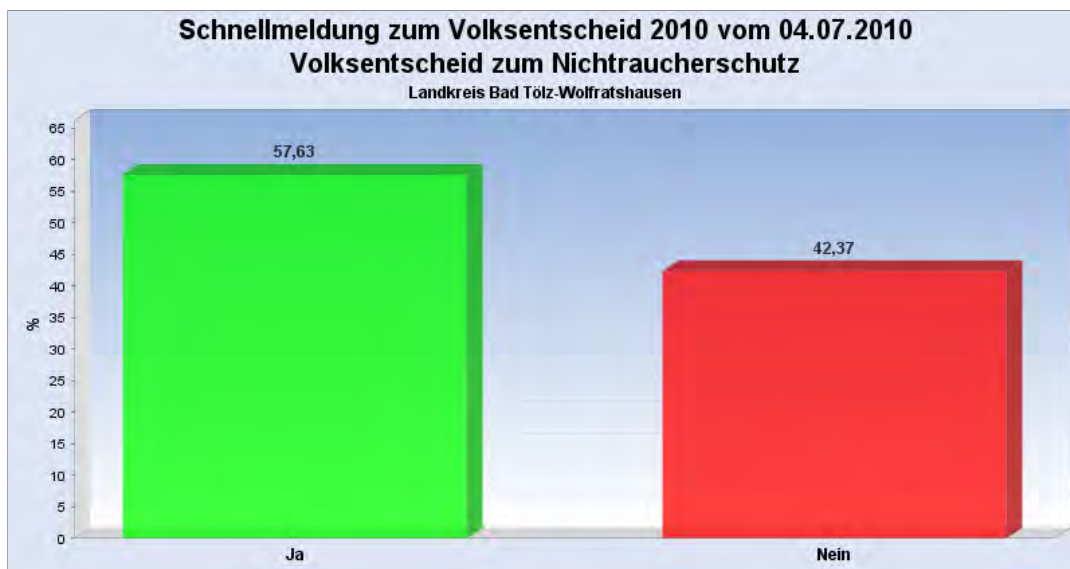

[Startseite:](#) Volksentscheid 2010 am 04.07.2010

Gemeinde:

Schnellmeldung zum Volksentscheid 2010 am 04.07.2010  
Landkreis Bad Tölz-Wolfratshausen

Es wurden alle Stimmbezirke ausgewertet.

[Diashow](#) [Diagramm](#) [Wahlbeteiligung](#) [Stimmen](#)

Navigationkarte

**●** Volksentscheid zum Nichtrauchererschutz

Die Gemeinden werden sobald ein Ergebnis vorliegt bzgl. der Annahme/Ablehnung eingefärbt.

Die Karte kann zusätzlich zur Navigation zu den einzelnen Gemeinden verwendet werden.

[Seitenanfang](#)

Diashow

[Seitenanfang](#)

Stimmen in % - Volksentscheid zum Nichtrauchererschutz

[Seitenanfang](#)

#### Wahlbeteiligung

<b>Stimmberechtigte:</b>	90.047
<hr/>	
Volkseentscheid zum Nichtraucherschutz	
<b>Wahlbeteiligung:</b>	41,19%
<b>Wähler:</b>	37.088
<hr/>	
<b>Gültige Stimmen:</b>	36.995
<b>Ungültige Stimmen:</b>	93