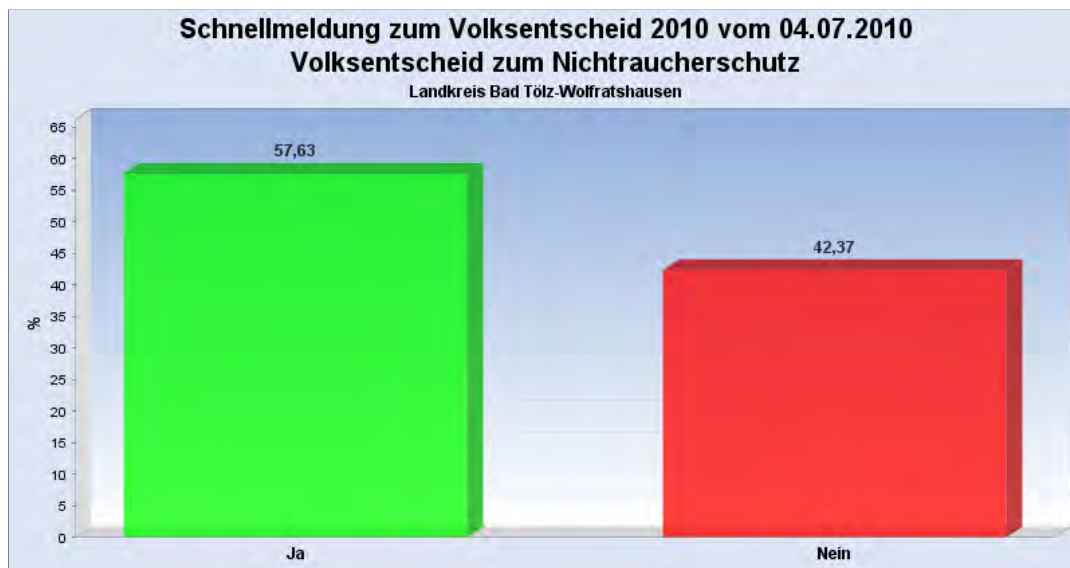

[Startseite:](#) Volksentscheid 2010 am 04.07.2010

Gemeinde:

Schnellmeldung zum Volksentscheid 2010 am 04.07.2010  
Landkreis Bad Tölz-Wolfratshausen

Es wurden alle Stimmbezirke ausgewertet.

[Diashow](#) [Diagramm](#) [Wahlbeteiligung](#) [Stimmen](#)

Navigationkarte

**●** Volksentscheid zum Nichtrauchererschutz

Die Gemeinden werden sobald ein Ergebnis vorliegt bzgl. der Annahme/Ablehnung eingefärbt.

Die Karte kann zusätzlich zur Navigation zu den einzelnen Gemeinden verwendet werden.

[Seitenanfang](#)

Diashow

[Seitenanfang](#)

Stimmen in % - Volksentscheid zum Nichtrauchererschutz

[Seitenanfang](#)

#### Wahlbeteiligung

<b>Stimmberechtigte:</b>	90.047
<hr/>	
Volkseentscheid zum Nichtraucherschutz	
<b>Wahlbeteiligung:</b>	41,19%
<b>Wähler:</b>	37.088
<hr/>	
<b>Gültige Stimmen:</b>	36.995
<b>Ungültige Stimmen:</b>	93