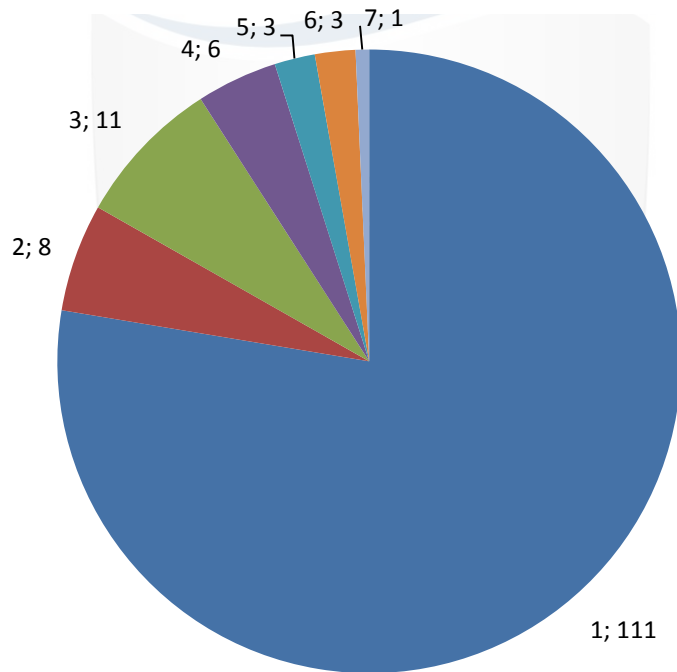

Anzahl Singles / Familien

Familiengröße 1 2 3 4 5 6 7