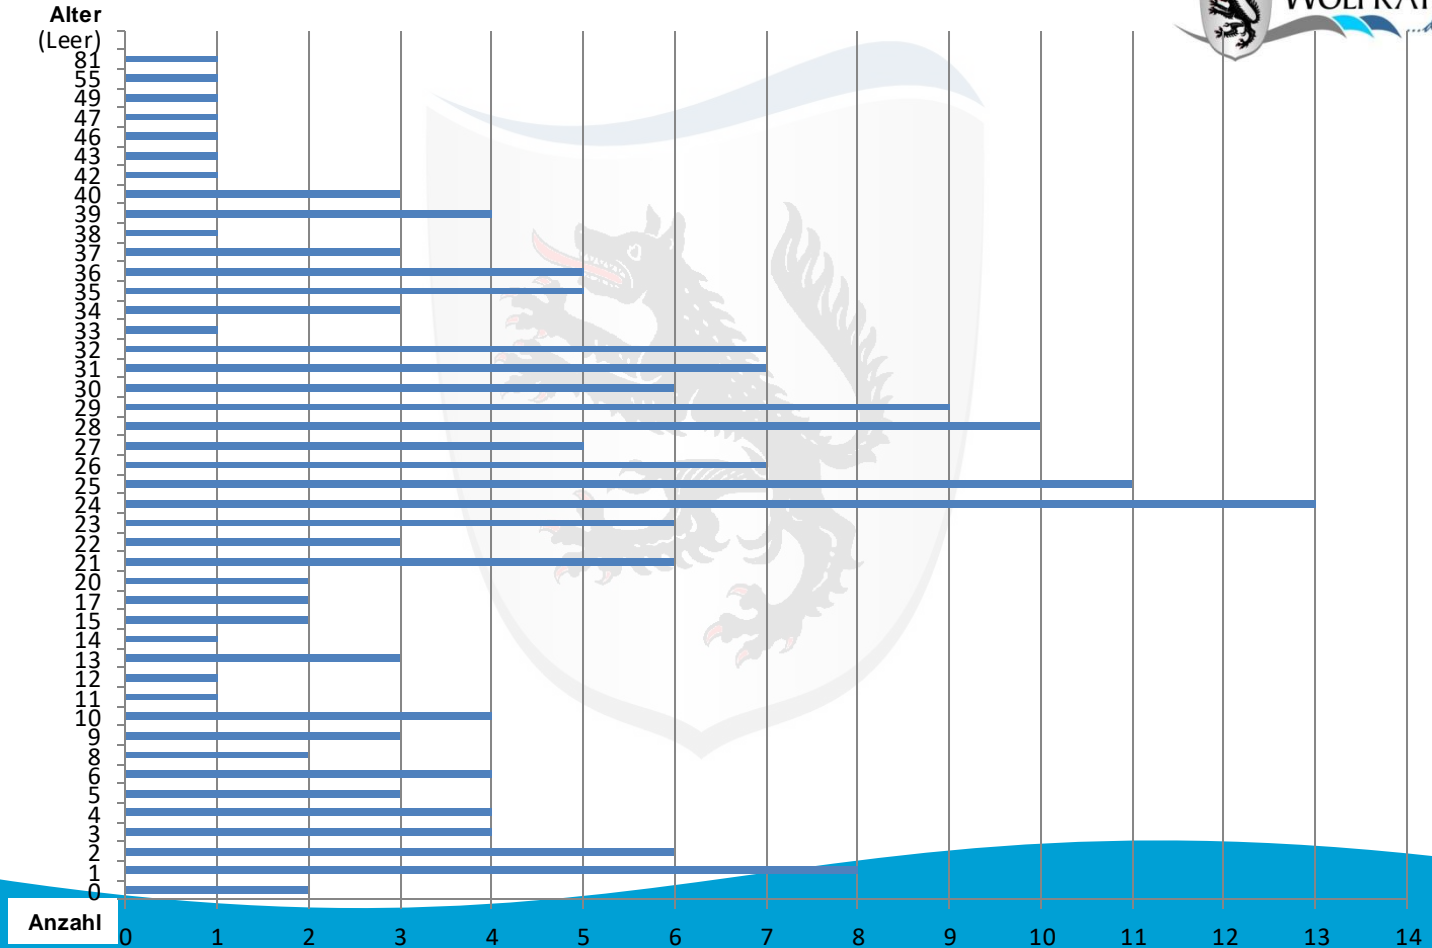

Überblickstatistiken

Asylbewerber*innen und anerkannte Geflüchtete in Wolfratshausen

Stand: April 2021

Nationalitäten der Asylbewerber*innen

Geschlechterverteilung

Unterbringung in Stadtteilen

Anzahl Singles / Familien

Familiengröße 1 2 3 4 5 6 7

Altersstruktur

Übersicht über die monatlichen Veränderungen