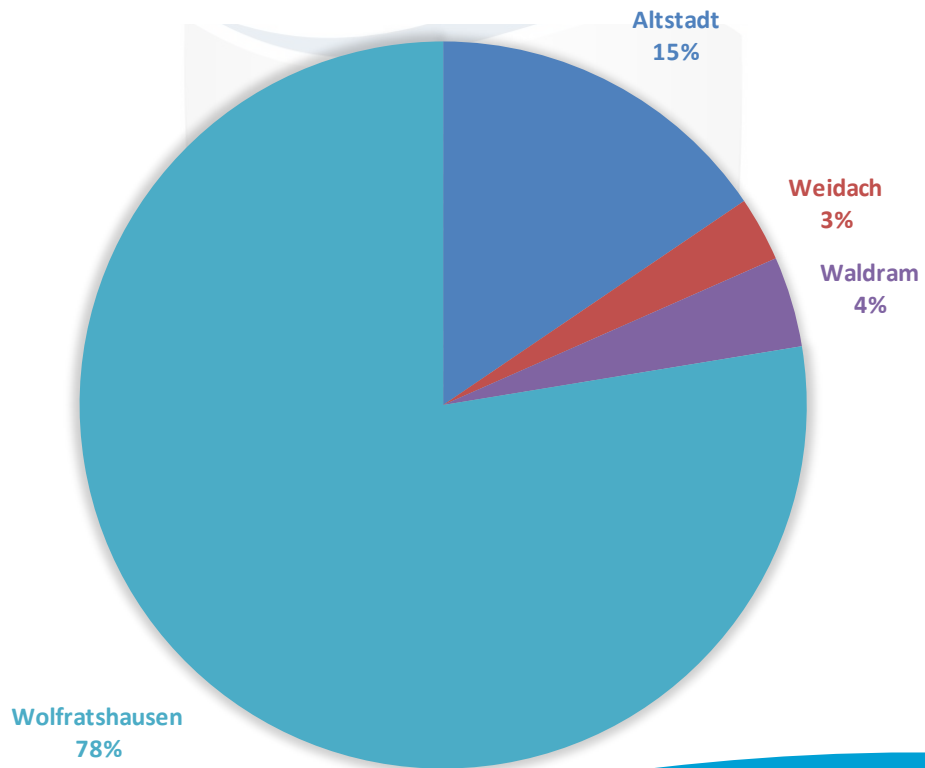

Überblickstatistiken

Asylbewerber*innen und anerkannte Geflüchtete in Wolfratshausen

Stand: April 2021

Nationalitäten der Asylbewerber*innen

Geschlechterverteilung

Unterbringung in Stadtteilen

Anzahl Singles / Familien

Familiengröße 1 2 3 4 5 6 7

Altersstruktur

Übersicht über die monatlichen Veränderungen