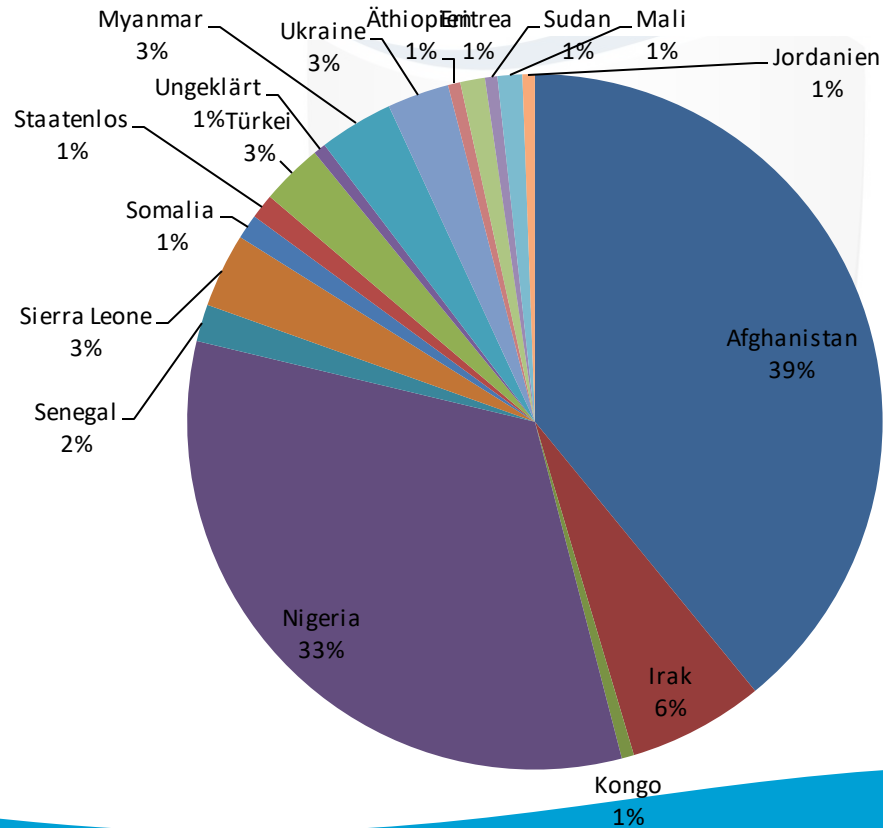

Überblickstatistiken

Asylbewerber*innen und anerkannte Geflüchtete in Wolfratshausen

Stand: April 2021

Nationalitäten der Asylbewerber*innen

Geschlechterverteilung

Unterbringung in Stadtteilen

Anzahl Singles / Familien

Familiengröße 1 2 3 4 5 6 7

Altersstruktur

Übersicht über die monatlichen Veränderungen