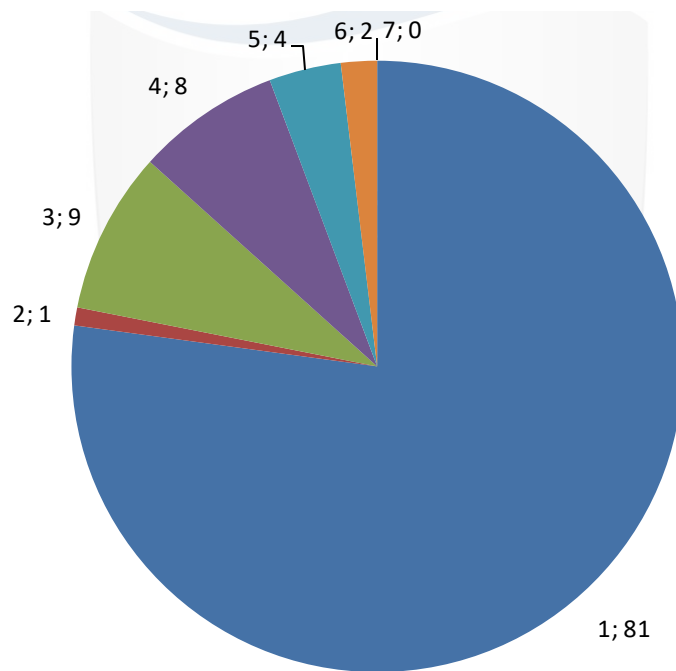

Überblickstatistiken

Asylbewerber*innen und anerkannte Geflüchtete in Wolfratshausen

Stand: April 2021

Nationalitäten der Asylbewerber*innen

Geschlechterverteilung

Unterbringung in Stadtteilen

Anzahl Singles / Familien

Familiengröße 1 2 3 4 5 6 7

Altersstruktur

Übersicht über die monatlichen Veränderungen