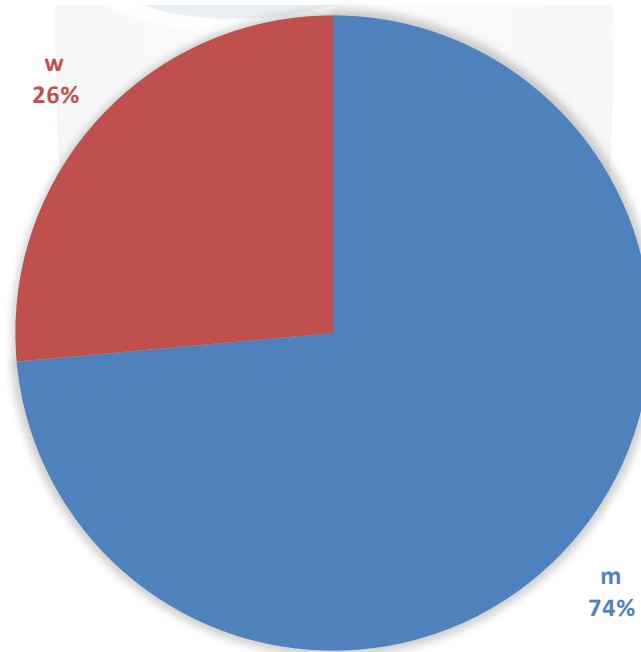

Überblickstatistiken

Asylbewerber*innen und anerkannte Geflüchtete in Wolfratshausen

Stand: April 2021

Nationalitäten der Asylbewerber*innen

Geschlechterverteilung

Unterbringung in Stadtteilen

Anzahl Singles / Familien

Familiengröße 1 2 3 4 5 6 7

Altersstruktur

Übersicht über die monatlichen Veränderungen