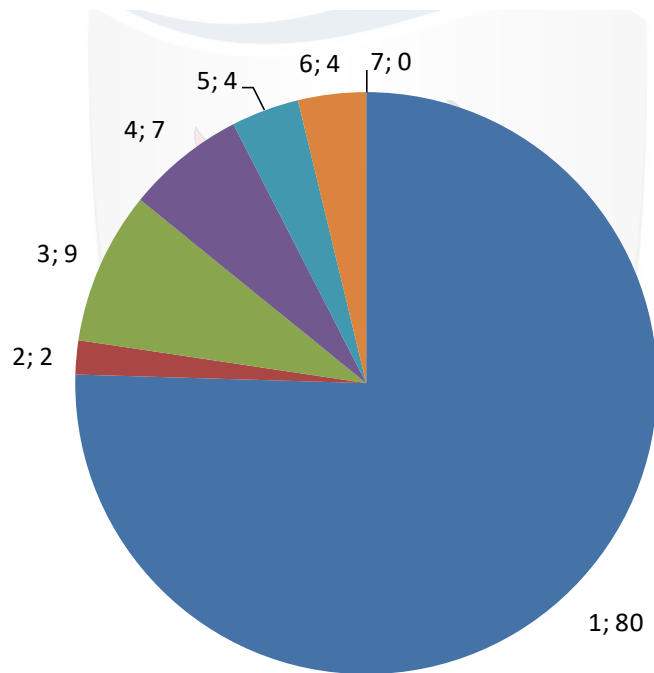

Überblickstatistiken

Asylbewerber*innen und anerkannte Geflüchtete in Wolfratshausen

Stand: Februar 2021

Nationalitäten der Asylbewerber*innen

Geschlechterverteilung

Unterbringung in Stadtteilen

Anzahl Singles / Familien

Familiengröße 1 2 3 4 5 6 7

Altersstruktur

Übersicht über die monatlichen Veränderungen