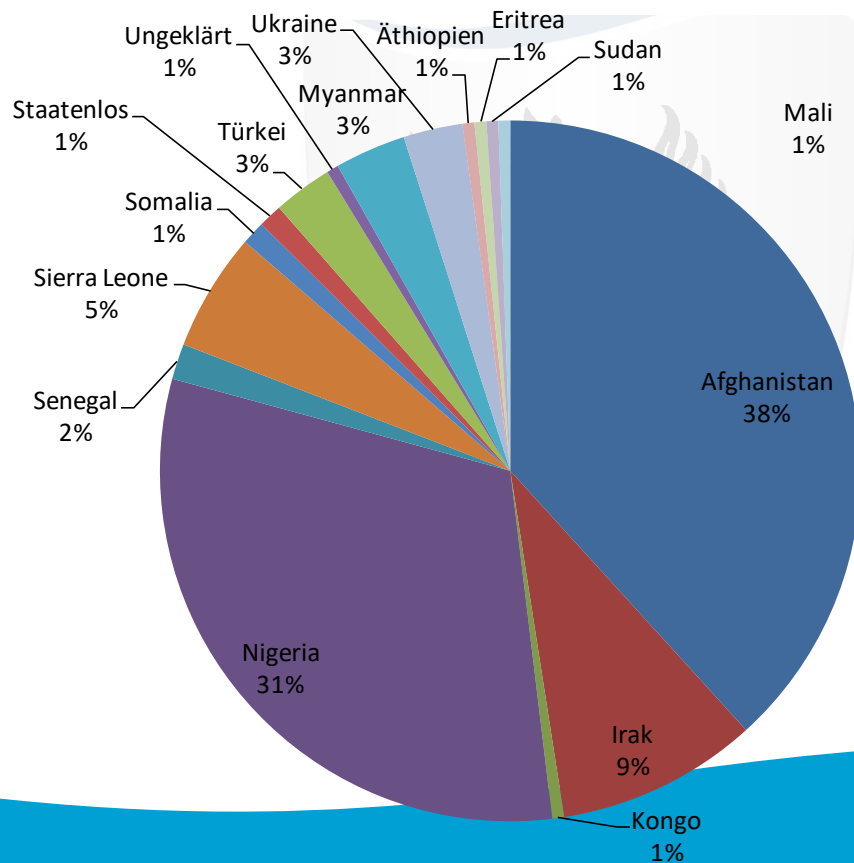

Überblickstatistiken

Asylbewerber*innen und anerkannte Geflüchtete in Wolfratshausen

Stand: Februar 2021

Nationalitäten der Asylbewerber*innen

Geschlechterverteilung

Unterbringung in Stadtteilen

Anzahl Singles / Familien

Familiengröße 1 2 3 4 5 6 7

Altersstruktur

Übersicht über die monatlichen Veränderungen