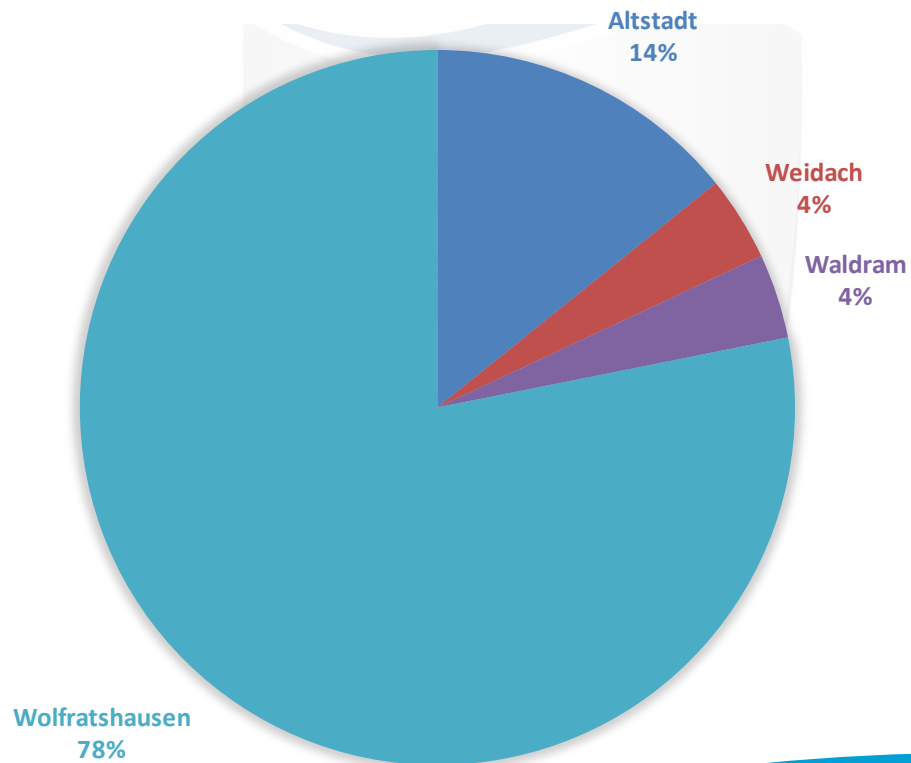

Überblickstatistiken

Asylbewerber*innen und anerkannte Geflüchtete in Wolfratshausen

Stand: Februar 2021

Nationalitäten der Asylbewerber*innen

Geschlechterverteilung

Unterbringung in Stadtteilen

Anzahl Singles / Familien

Familiengröße 1 2 3 4 5 6 7

Altersstruktur

Übersicht über die monatlichen Veränderungen