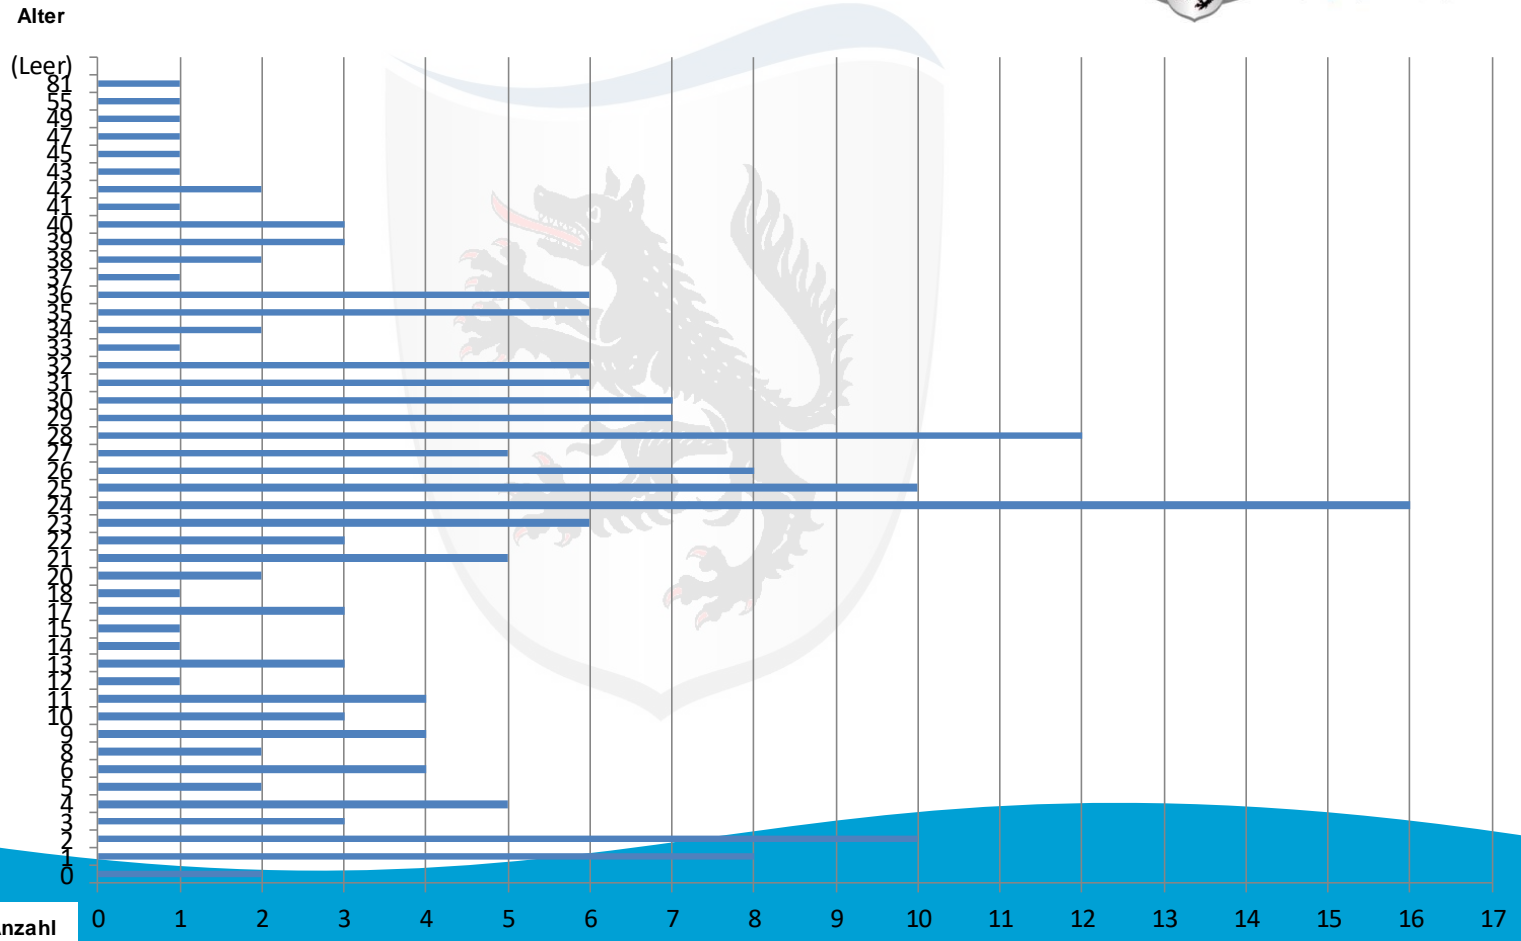

Überblickstatistiken

Asylbewerber*innen und anerkannte Geflüchtete in Wolfratshausen

Stand: Februar 2021

Nationalitäten der Asylbewerber*innen

Geschlechterverteilung

Unterbringung in Stadtteilen

Anzahl Singles / Familien

Familiengröße 1 2 3 4 5 6 7

Altersstruktur

Übersicht über die monatlichen Veränderungen