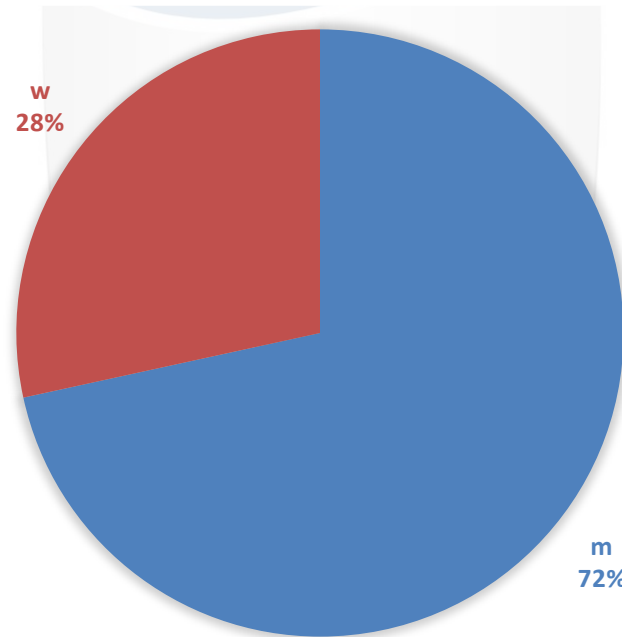

Überblickstatistiken

Asylbewerber*innen und anerkannte Geflüchtete in Wolfratshausen

Stand: Februar 2021

Nationalitäten der Asylbewerber*innen

Geschlechterverteilung

Unterbringung in Stadtteilen

Anzahl Singles / Familien

Familiengröße 1 2 3 4 5 6 7

Altersstruktur

Übersicht über die monatlichen Veränderungen