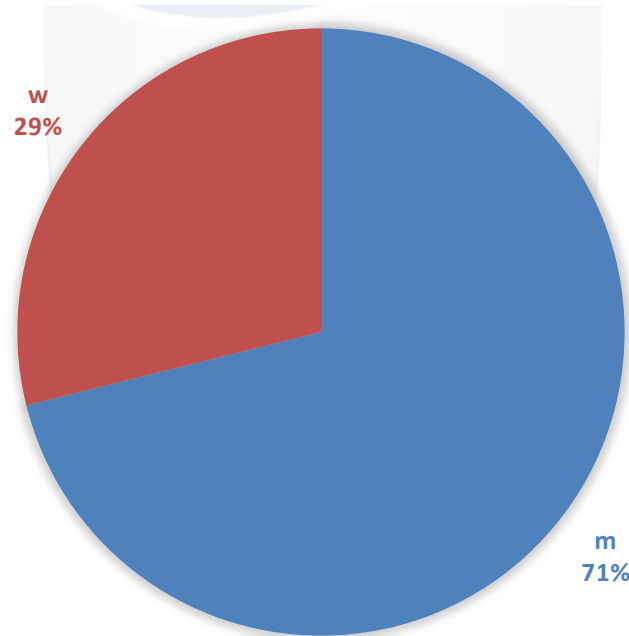

Überblickstatistiken

Asylbewerber*innen und anerkannte Geflüchtete in Wolfratshausen

Stand: Januar 2021

Nationalitäten der Asylbewerber*innen

Geschlechterverteilung

Unterbringung in Stadtteilen

Anzahl Singles / Familien

Familiengröße ■ 1 ■ 2 ■ 3 ■ 4 ■ 5 ■ 6 ■ 7

Altersstruktur

Alter

(Leer)

Übersicht über die monatlichen Veränderungen