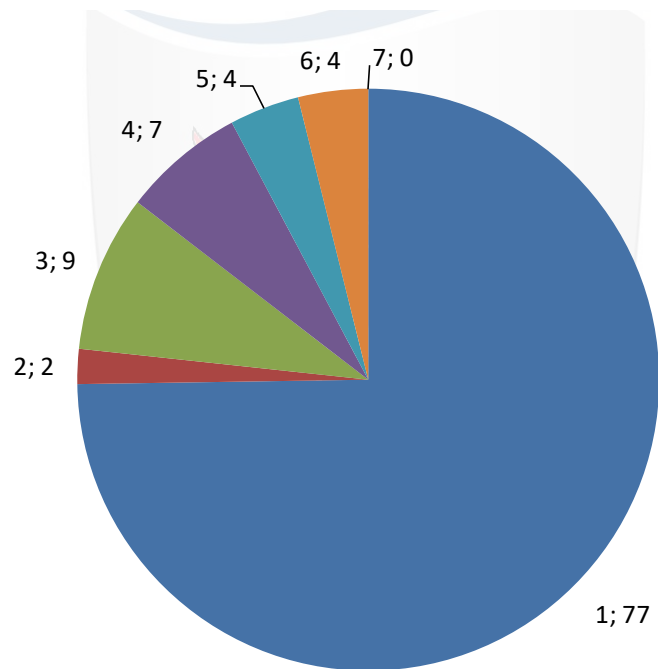

Überblickstatistiken

Asylbewerber*innen und anerkannte Geflüchtete in Wolfratshausen

Stand: Januar 2021

Nationalitäten der Asylbewerber*innen

Geschlechterverteilung

Unterbringung in Stadtteilen

Anzahl Singles / Familien

Familiengröße ■ 1 ■ 2 ■ 3 ■ 4 ■ 5 ■ 6 ■ 7

Altersstruktur

Alter

(Leer)

Übersicht über die monatlichen Veränderungen