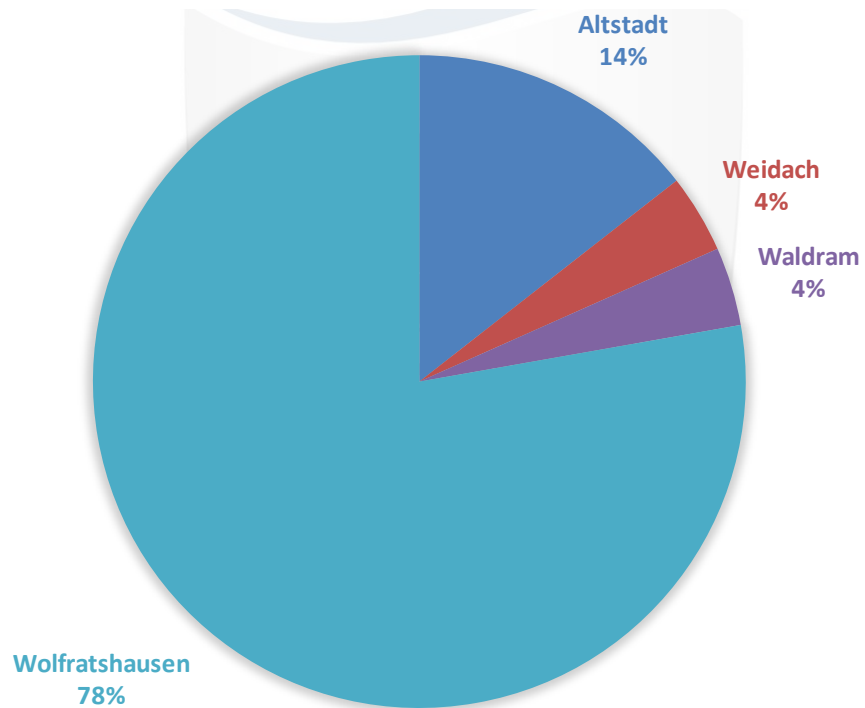

Überblickstatistiken

Asylbewerber*innen und anerkannte Geflüchtete in Wolfratshausen

Stand: Januar 2021

Nationalitäten der Asylbewerber*innen

Geschlechterverteilung

Unterbringung in Stadtteilen

Anzahl Singles / Familien

Familiengröße ■ 1 ■ 2 ■ 3 ■ 4 ■ 5 ■ 6 ■ 7

Altersstruktur

Alter

(Leer)

Übersicht über die monatlichen Veränderungen