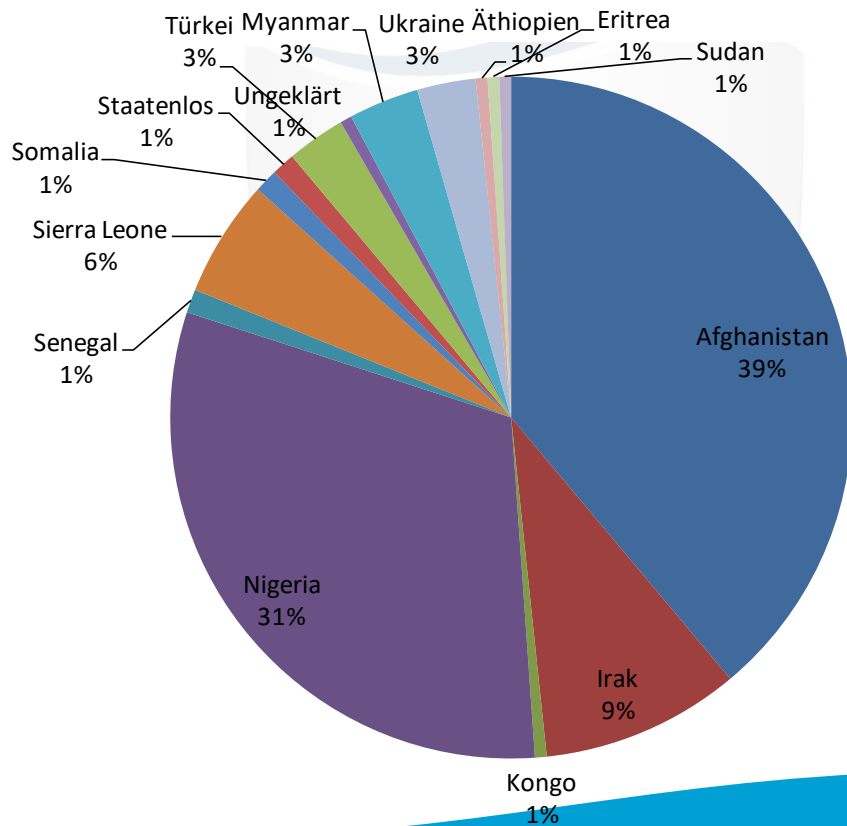

Überblickstatistiken

Asylbewerber*innen und anerkannte Geflüchtete in Wolfratshausen

Stand: Januar 2021

Nationalitäten der Asylbewerber*innen

Geschlechterverteilung

Unterbringung in Stadtteilen

Anzahl Singles / Familien

Familiengröße ■ 1 ■ 2 ■ 3 ■ 4 ■ 5 ■ 6 ■ 7

Altersstruktur

Alter

(Leer)

Übersicht über die monatlichen Veränderungen