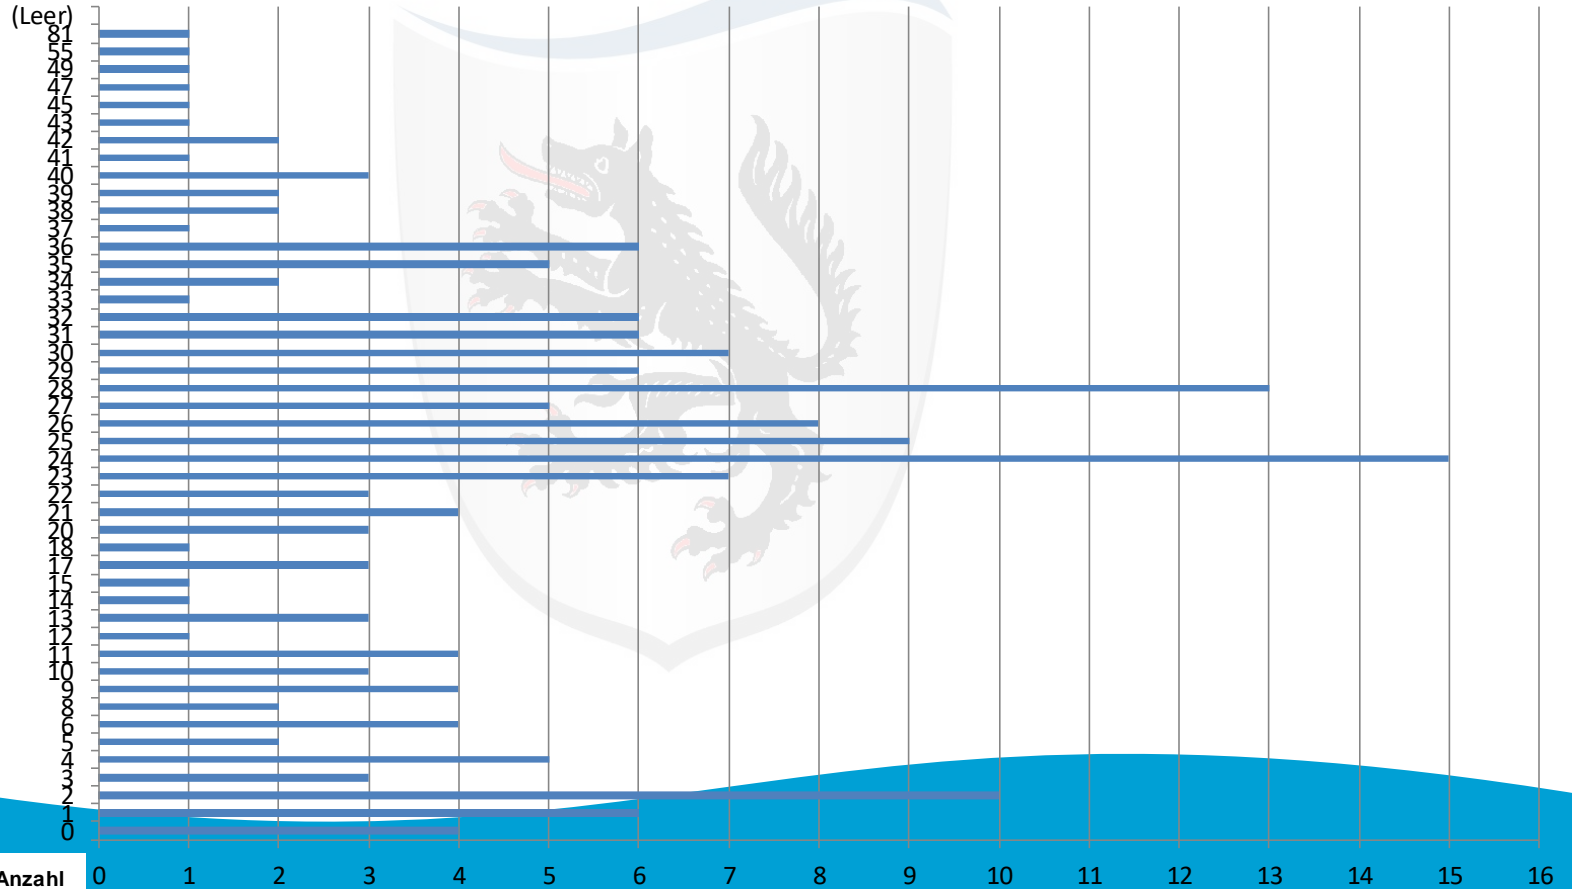

Überblickstatistiken

Asylbewerber*innen und anerkannte Geflüchtete in Wolfratshausen

Stand: Januar 2021

Nationalitäten der Asylbewerber*innen

Geschlechterverteilung

Unterbringung in Stadtteilen

Anzahl Singles / Familien

Familiengröße ■ 1 ■ 2 ■ 3 ■ 4 ■ 5 ■ 6 ■ 7

Altersstruktur

Alter

(Leer)

Übersicht über die monatlichen Veränderungen