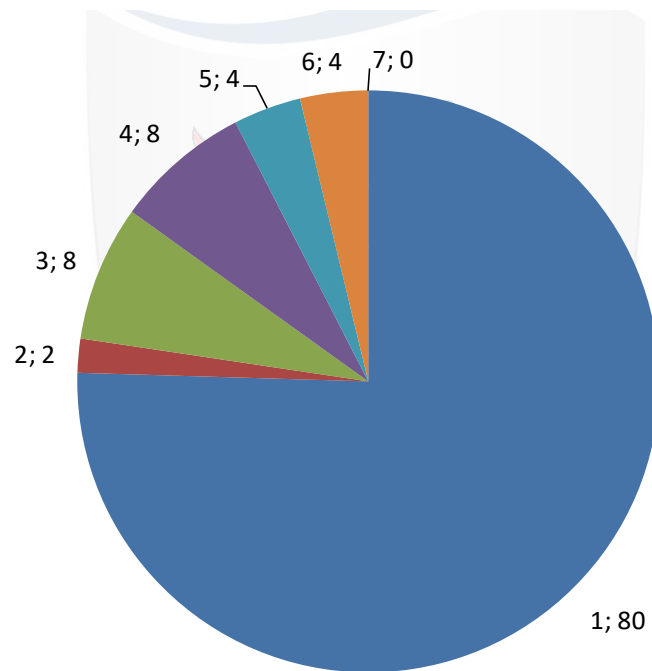

Überblickstatistiken

Asylbewerber*innen und anerkannte Geflüchtete in Wolfratshausen

Stand: März 2021

Nationalitäten der Asylbewerber*innen

Geschlechterverteilung

Unterbringung in Stadtteilen

Anzahl Singles / Familien

Familiengröße 1 2 3 4 5 6 7

Altersstruktur

Übersicht über die monatlichen Veränderungen