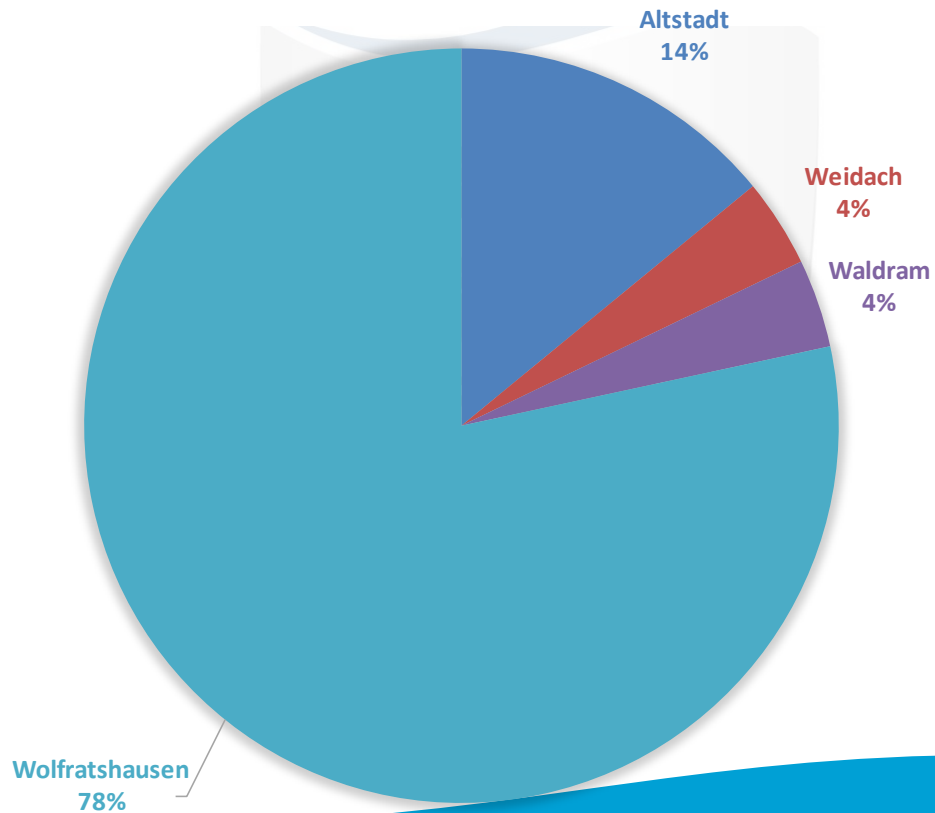

Überblickstatistiken

Asylbewerber*innen und anerkannte Geflüchtete in Wolfratshausen

Stand: März 2021

Nationalitäten der Asylbewerber*innen

Geschlechterverteilung

Unterbringung in Stadtteilen

Anzahl Singles / Familien

Familiengröße 1 2 3 4 5 6 7

Altersstruktur

Übersicht über die monatlichen Veränderungen