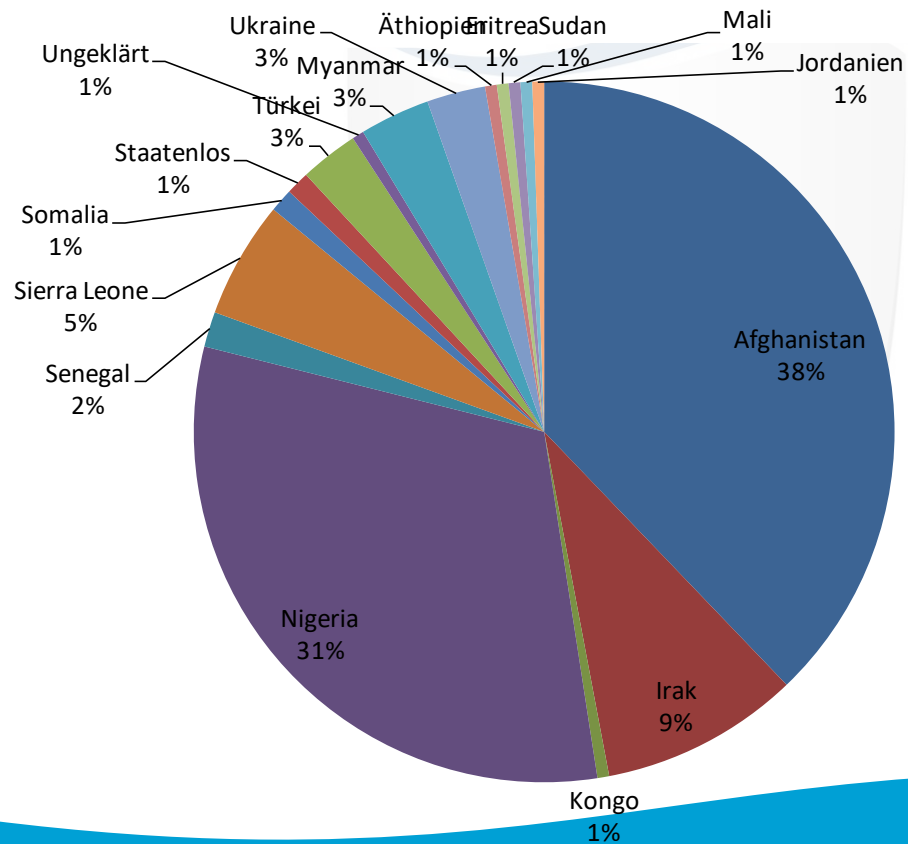

Überblickstatistiken

Asylbewerber*innen und anerkannte Geflüchtete in Wolfratshausen

Stand: März 2021

Nationalitäten der Asylbewerber*innen

Geschlechterverteilung

Unterbringung in Stadtteilen

Anzahl Singles / Familien

Familiengröße 1 2 3 4 5 6 7

Altersstruktur

Übersicht über die monatlichen Veränderungen