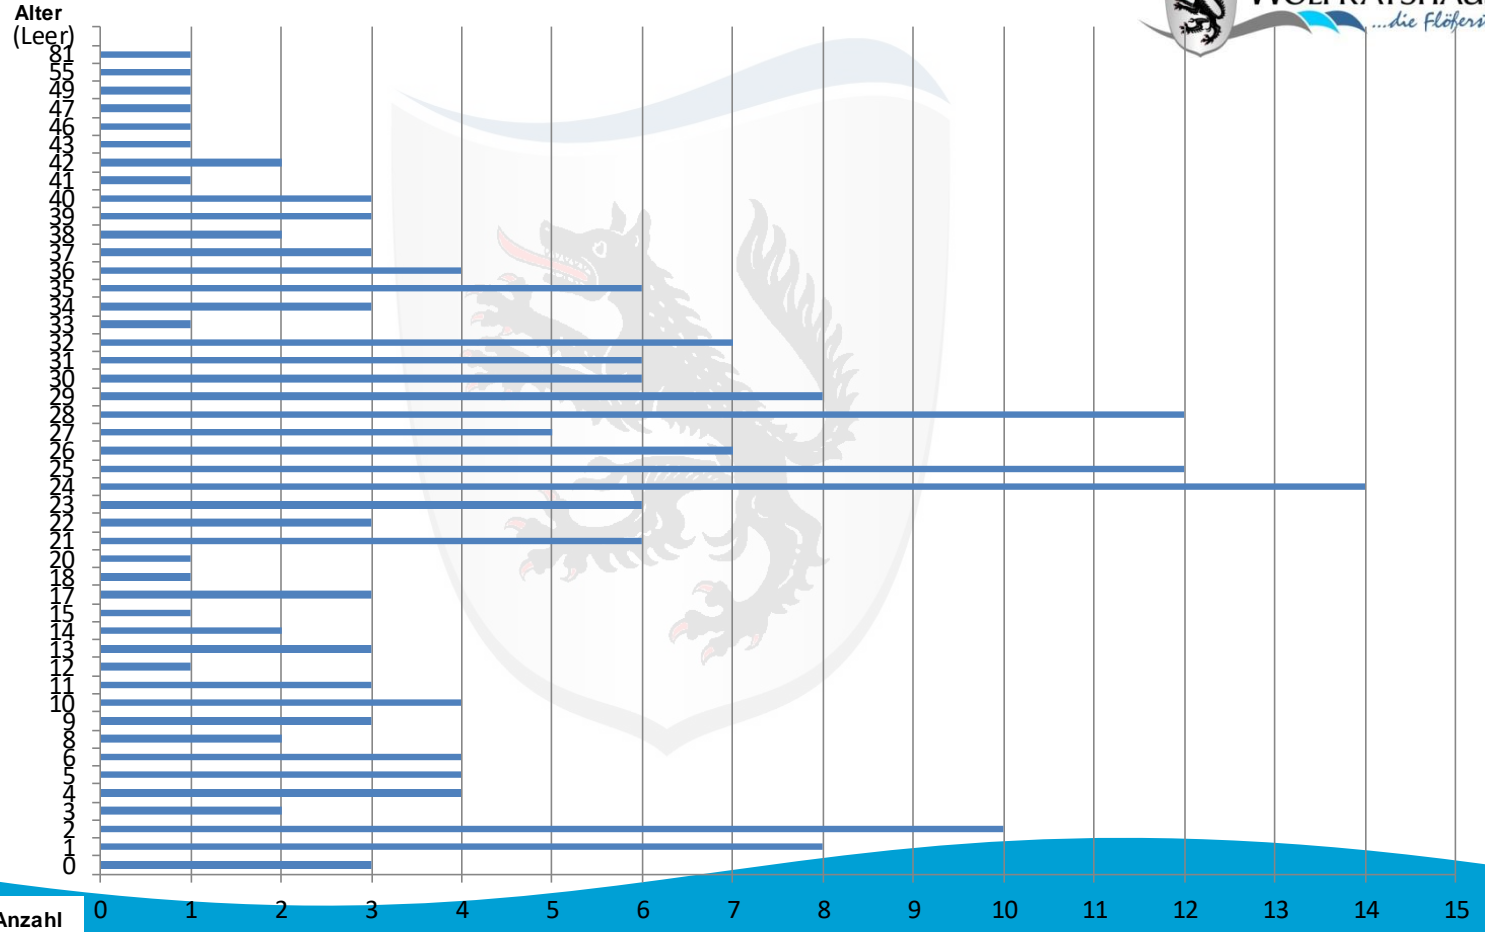

Überblickstatistiken

Asylbewerber*innen und anerkannte Geflüchtete in Wolfratshausen

Stand: März 2021

Nationalitäten der Asylbewerber*innen

Geschlechterverteilung

Unterbringung in Stadtteilen

Anzahl Singles / Familien

Familiengröße 1 2 3 4 5 6 7

Altersstruktur

Übersicht über die monatlichen Veränderungen