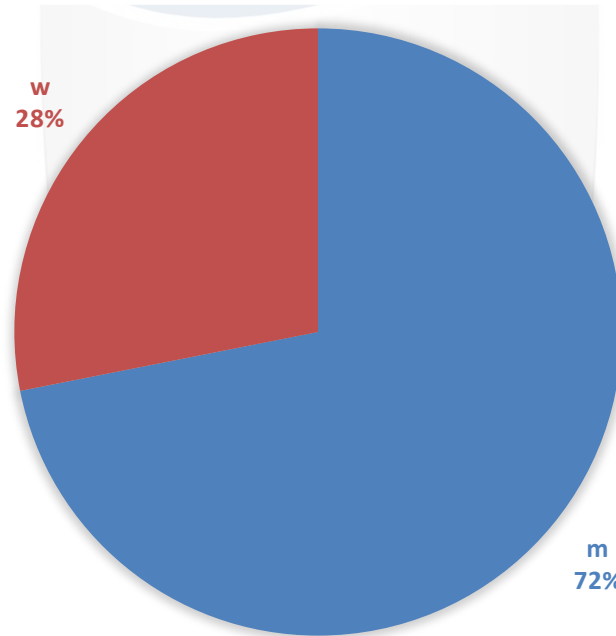

Überblickstatistiken

Asylbewerber*innen und anerkannte Geflüchtete in Wolfratshausen

Stand: März 2021

Nationalitäten der Asylbewerber*innen

Geschlechterverteilung

Unterbringung in Stadtteilen

Anzahl Singles / Familien

Familiengröße 1 2 3 4 5 6 7

Altersstruktur

Übersicht über die monatlichen Veränderungen