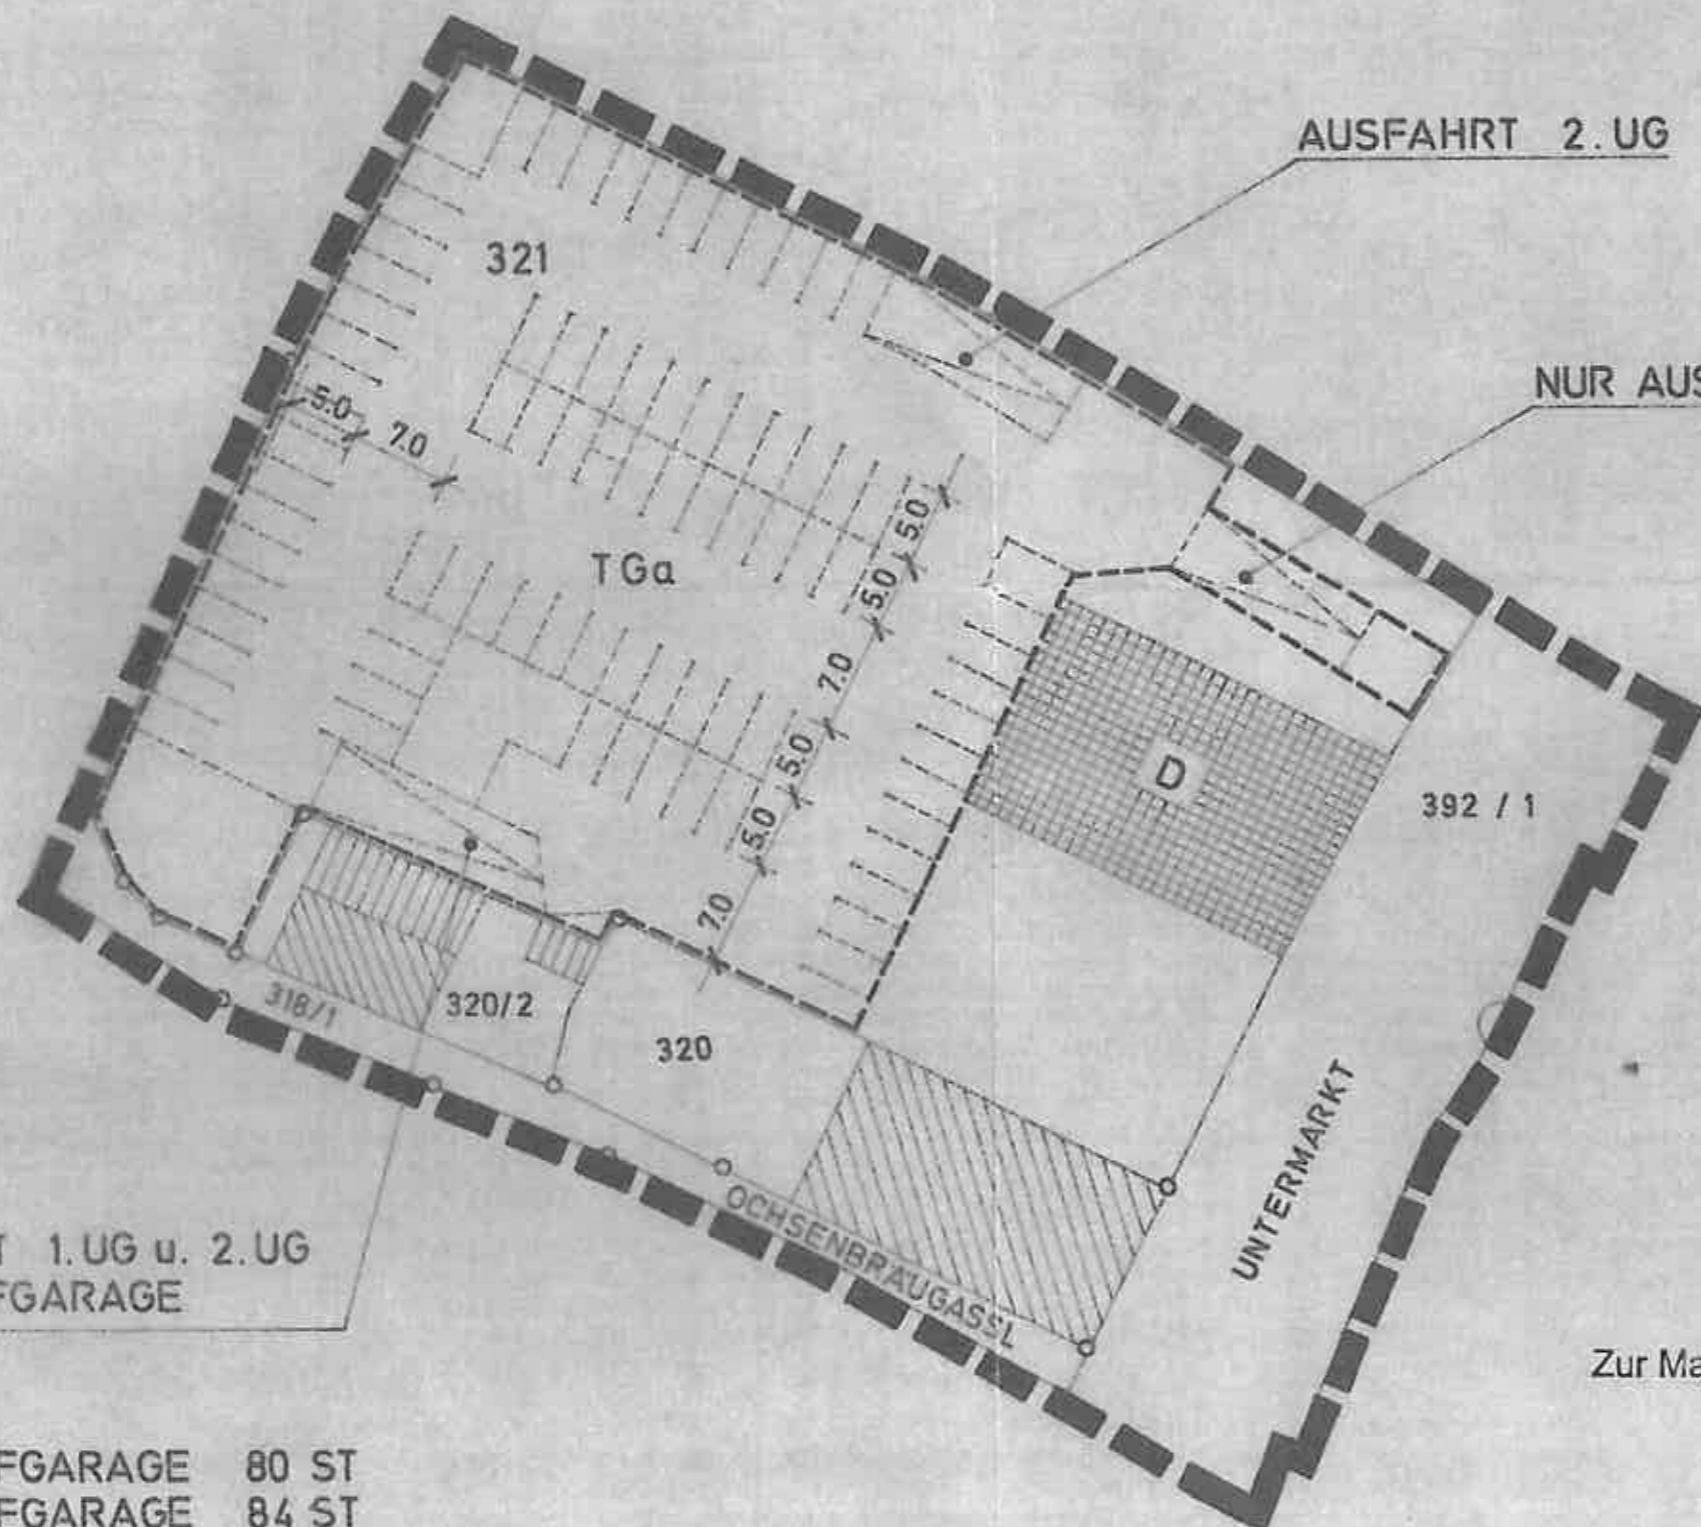

1566

0,55
1,99

UNTERMARKT

DR. HAPP-GASSL

OCHSENBRÄUGASSL

BAHNHOFSTRASSE

Zur Maßentnahme nicht geeignet

MORAS

AUSFAHRT 2. UG

NUR AUSFAHRT TGa (EG)

EINFAHRT 1. UG u. 2. UG
TIEFGARAGE

1. UG TIEFGARAGE	80 ST
2. UG TIEFGARAGE	84 ST
GESAMT	164 ST

Zur Maßentnahme nicht geeignet