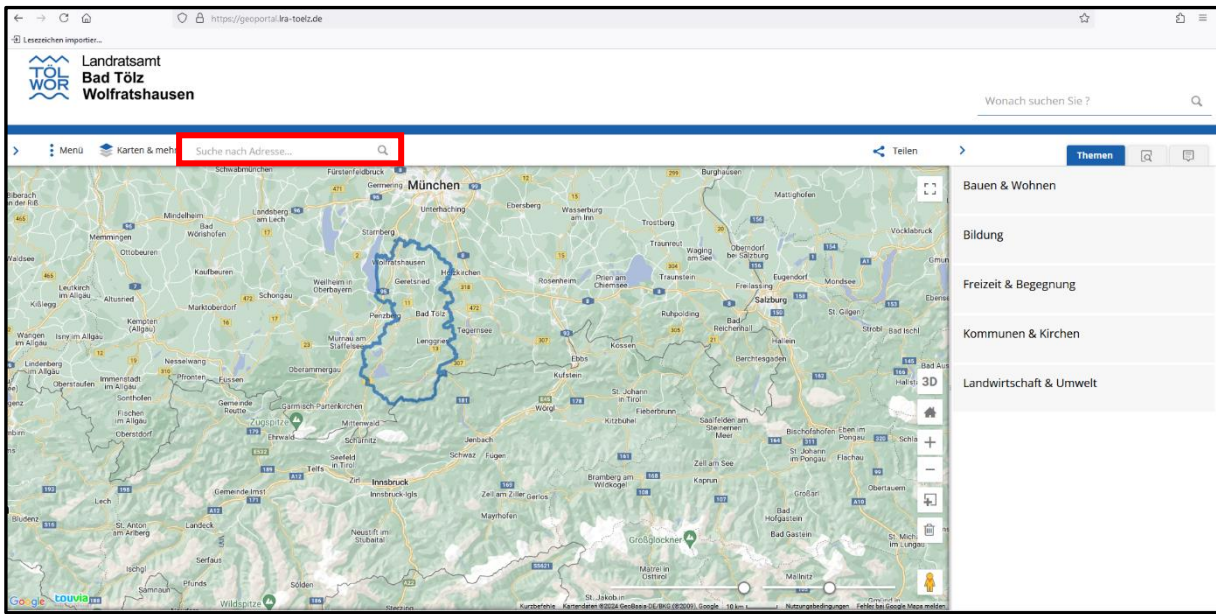

Einsicht in Bebauungspläne

Auf dem Geoportal des Landkreises Bad Tölz-Wolfratshausen (<https://geoportal.lra-toelz.de/>) können u. a. die rechtskräftigen Bebauungspläne der Stadt Wolfratshausen eingesehen und heruntergeladen werden. Hierzu gehen Sie bitte wie folgt vor:

1. Adresse eingeben

2. Unter Themen finden Sie den Bereich Bauen und Wohnen

3. Wenn Sie hier drauf klicken, gelangen Sie zum Unterpunkt Bauen. Diesen können Sie durch klicken auf den Pfeil aufklappen. Nun öffnen sich weitere Unterpunkte. Um sich die rechtsverbindlichen Bebauungspläne anzeigen zu lassen, wählen Sie bitte das entsprechende Feld aus.

4. Die Bebauungspläne werden Ihnen nun als gelbumrandete graue Flächen angezeigt. Die eingegebene Adresse wird auf der Karte mit einem orangenen Kreis markiert. Im folgenden Beispiel wurde die Adresse des Rathauses verwendet.

5. Als nächstes klicken Sie den orangenen Kreis, der Ihre zuvor eingegebene Adresse zeigt, an. Der ausgewählte Bebauungsplan wird nun rot dargestellt.

The screenshot shows a map interface with a sidebar on the right titled "rechtsverbindliche Bebauungspläne". The sidebar contains the following information: