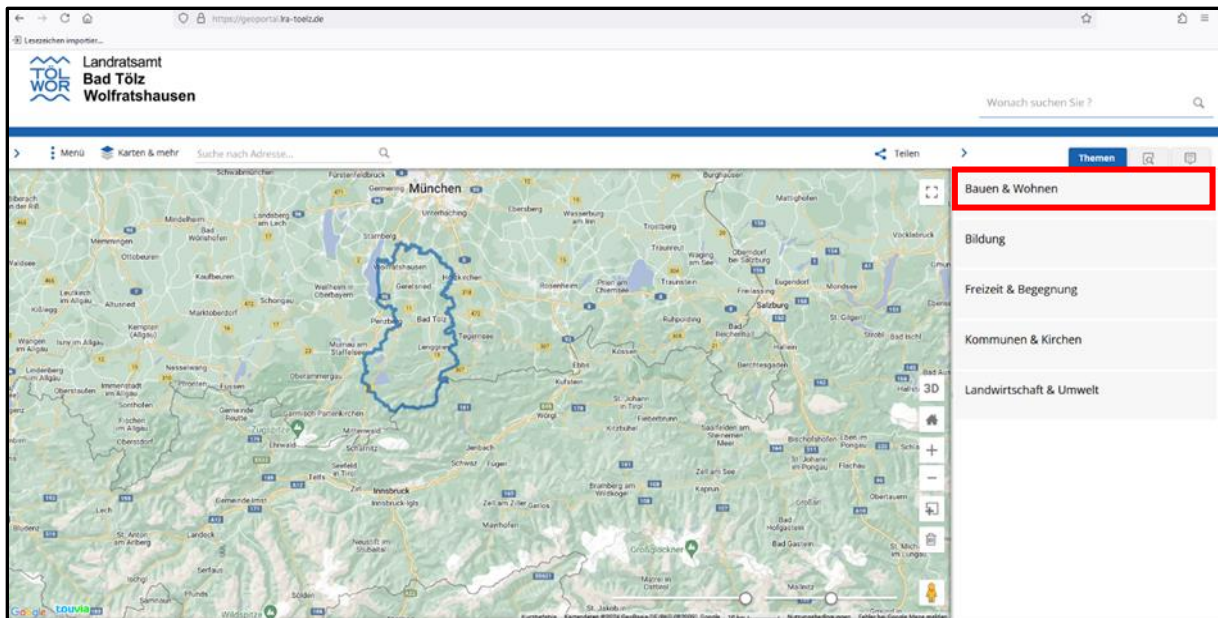

Einsicht in Bebauungspläne

Auf dem Geoportal des Landkreises Bad Tölz-Wolfratshausen (<https://geoportal.lra-toelz.de/>) können u. a. die rechtskräftigen Bebauungspläne der Stadt Wolfratshausen eingesehen und heruntergeladen werden. Hierzu gehen Sie bitte wie folgt vor:

1. Adresse eingeben

2. Unter Themen finden Sie den Bereich Bauen und Wohnen

3. Wenn Sie hier drauf klicken, gelangen Sie zum Unterpunkt Bauen. Diesen können Sie durch klicken auf den Pfeil aufklappen. Nun öffnen sich weitere Unterpunkte. Um sich die rechtsverbindlichen Bebauungspläne anzeigen zu lassen, wählen Sie bitte das entsprechende Feld aus.

4. Die Bebauungspläne werden Ihnen nun als gelbumrandete graue Flächen angezeigt. Die eingegebene Adresse wird auf der Karte mit einem orangenen Kreis markiert. Im folgenden Beispiel wurde die Adresse des Rathauses verwendet.

5. Als nächstes klicken Sie den orangenen Kreis, der Ihre zuvor eingegebene Adresse zeigt, an. Der ausgewählte Bebauungsplan wird nun rot dargestellt.

The screenshot shows a map interface with a sidebar on the right titled "rechtsverbindliche Bebauungspläne". The sidebar contains the following information: