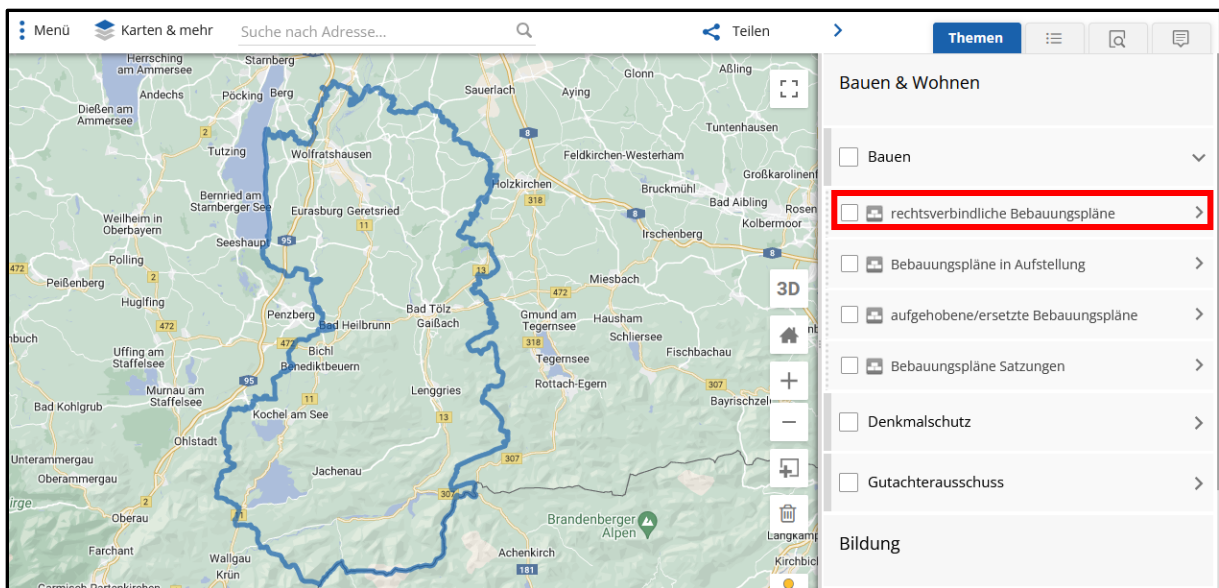

Einsicht in Bebauungspläne

Auf dem Geoportal des Landkreises Bad Tölz-Wolfratshausen (<https://geoportal.lra-toelz.de/>) können u. a. die rechtskräftigen Bebauungspläne der Stadt Wolfratshausen eingesehen und heruntergeladen werden. Hierzu gehen Sie bitte wie folgt vor:

1. Adresse eingeben

2. Unter Themen finden Sie den Bereich Bauen und Wohnen

3. Wenn Sie hier drauf klicken, gelangen Sie zum Unterpunkt Bauen. Diesen können Sie durch klicken auf den Pfeil aufklappen. Nun öffnen sich weitere Unterpunkte. Um sich die rechtsverbindlichen Bebauungspläne anzeigen zu lassen, wählen Sie bitte das entsprechende Feld aus.

4. Die Bebauungspläne werden Ihnen nun als gelbumrandete graue Flächen angezeigt. Die eingegebene Adresse wird auf der Karte mit einem orangenen Kreis markiert. Im folgenden Beispiel wurde die Adresse des Rathauses verwendet.

5. Als nächstes klicken Sie den orangenen Kreis, der Ihre zuvor eingegebene Adresse zeigt, an. Der ausgewählte Bebauungsplan wird nun rot dargestellt.

The screenshot shows a map interface with a sidebar on the right titled "rechtsverbindliche Bebauungspläne". The sidebar contains the following information: