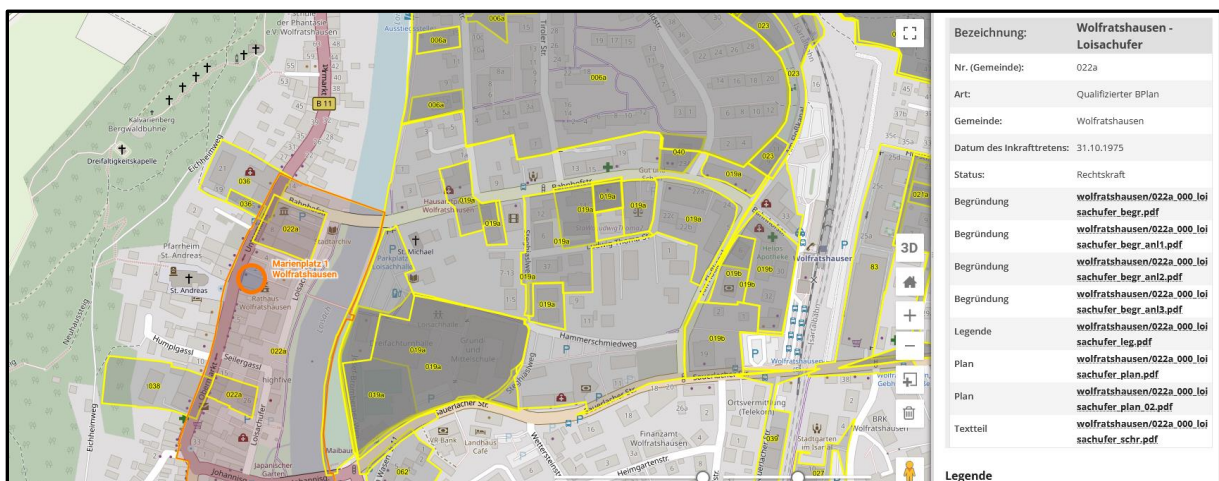

Einsicht in Bebauungspläne

Auf dem Geoportal des Landkreises Bad Tölz-Wolfratshausen (<https://geoportal.lra-toelz.de/>) können u. a. die rechtskräftigen Bebauungspläne der Stadt Wolfratshausen eingesehen und heruntergeladen werden. Hierzu gehen Sie bitte wie folgt vor:

1. Adresse eingeben

2. Unter Themen finden Sie den Bereich Bauen und Wohnen

3. Wenn Sie hier drauf klicken, gelangen Sie zum Unterpunkt Bauen. Diesen können Sie durch klicken auf den Pfeil aufklappen. Nun öffnen sich weitere Unterpunkte. Um sich die rechtsverbindlichen Bebauungspläne anzeigen zu lassen, wählen Sie bitte das entsprechende Feld aus.

4. Die Bebauungspläne werden Ihnen nun als gelbumrandete graue Flächen angezeigt. Die eingegebene Adresse wird auf der Karte mit einem orangenen Kreis markiert. Im folgenden Beispiel wurde die Adresse des Rathauses verwendet.

5. Als nächstes klicken Sie den orangenen Kreis, der Ihre zuvor eingegebene Adresse zeigt, an. Der ausgewählte Bebauungsplan wird nun rot dargestellt.

The screenshot shows a map interface with a sidebar on the right titled "rechtsverbindliche Bebauungspläne". The sidebar contains the following information: