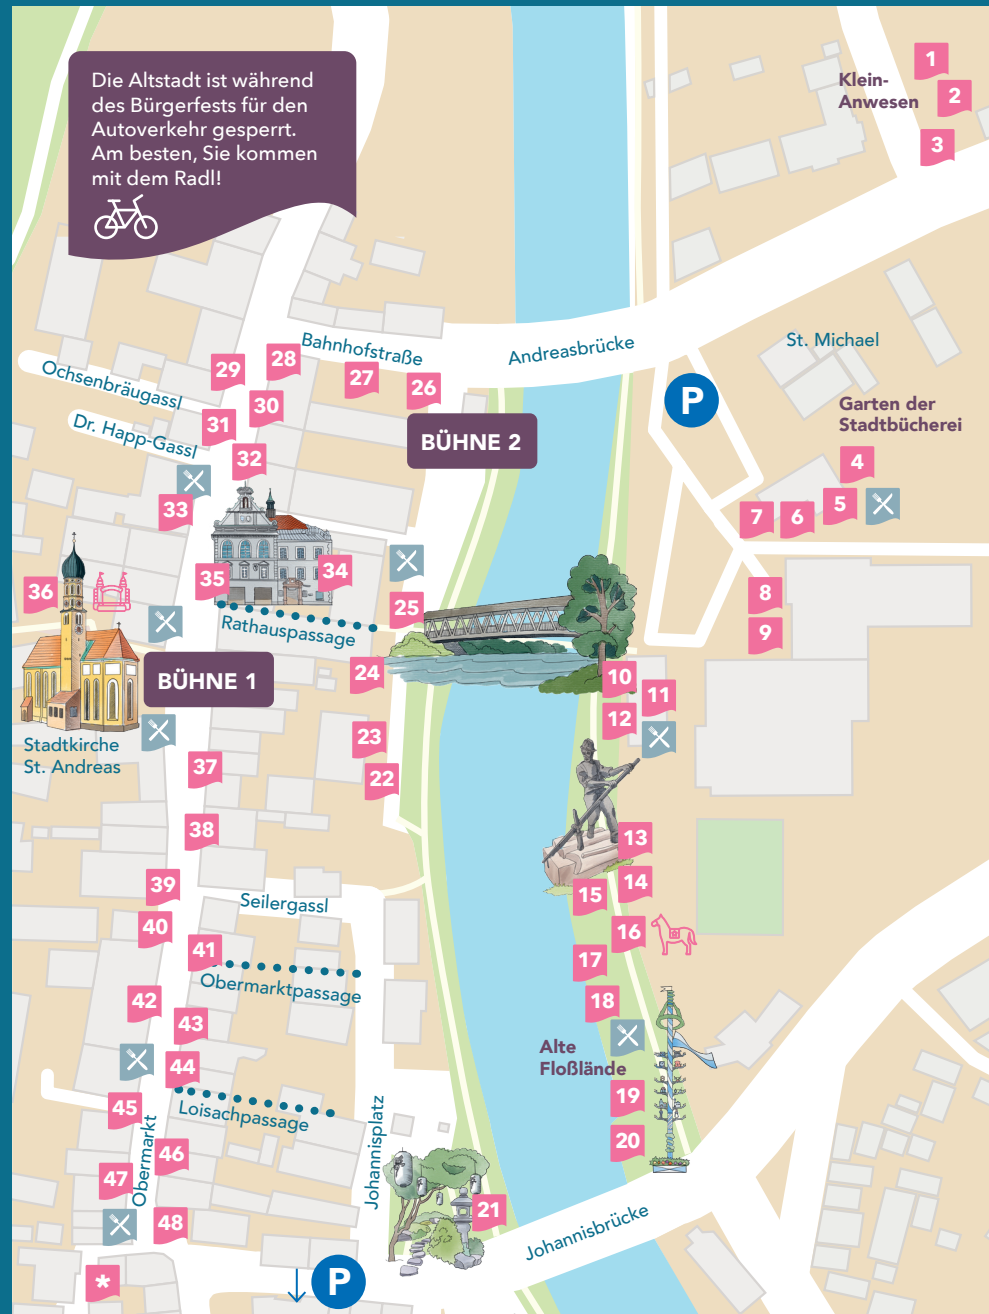

wolfratshausen.de

BÜRGERFEST

SAMSTAG, 25. JULI 2026

PROGRAMM UND ÜBERSICHTSPLAN

wolfratshausen.de

- 1 Kinder- und Jugendförderverein e.V.**
Skimboarden 14-20 Uhr
- 2 FC Weidach**
Bubble-Soccer
- 3 Kath. Jugendstelle Bad Tölz-WOR**
Jonglieren – Bälle, Tücher, Ringe, Keulen, Diabolos 11-20 Uhr
- 4 Schachclub Wolfratshausen 1948**
Mitmachstand & Gartenschach
- 5 VHS Wolfratshausen „Sprachcafé“** – Austausch mit Kursleitenden bei Kaffee & Tee
- 6 SPD**
Wolfratshausen-Quiz, Malen, Basteln, Wurfwettbewerb
- 7 Yoga mit Kathi**
Yoga für alle um 15/16/17 Uhr
- 8 Roll-Active-Initiative / mit KJFV**
Skateboardfahren
- 9 Historische Feuerwehr Wolfratshausen**
Besichtigung von Fahrzeugen
- 10 Bürgerinitiative Wolfratshausen zum Schutz vor Elektromog e.V.**
Infostand mit Aktivitäten: „Was strahlt denn hier?“
- 11 Naturfreunde**
Infostand & Rettungssackwerfen
- 12 Partnerschaftsverein Barbezieux**
Weinausschank & Boule spielen
- 13 Freiwillige Feuerwehr Wolfratshausen**
Feuerwehrfahrzeuge, Wasser spritzen, Info-Stand
- 14 Loischtaler Bauernbühne e.V.**
Fotopoint mit König Ludwig in historischen Kostümen
- 15 VDK**
Steine-Bemalen – zum Verschenken, Verstecken oder Mitnehmen
- 16 Andy Kassner**
Ponyreiten
- 17 DLRG**
Fahrzeug & Boot-Infostand
- 18 Kinder- und Jugendförderverein e.V.**
Siebdruck & Mitmachaktionen
- 19 Burgverein**
Mittelalterzelte, Handwerkskunst, Schwertkampfvorführung, Musik
- 20 Flößerstraße e.V.**
Flößer-Quiz, Basteln, Glücksrad
- 21 Partnerschaftsverein Iruma**
IKEBANA-Kunst wird vorgestellt, Führungen Jap. Garten, Schwertkampf, Japanische Geschenke gegen Spende
- 22 Altschützen Weidach**
Lichtgewehr schießen
- 23 Kreisverkehrswacht Bad Tölz-WOR**
Rauschbrillen-Parcours, Gurtschlitten-Simulator
- 24 FDP**
Torwandschießen & Luftballonfiguren